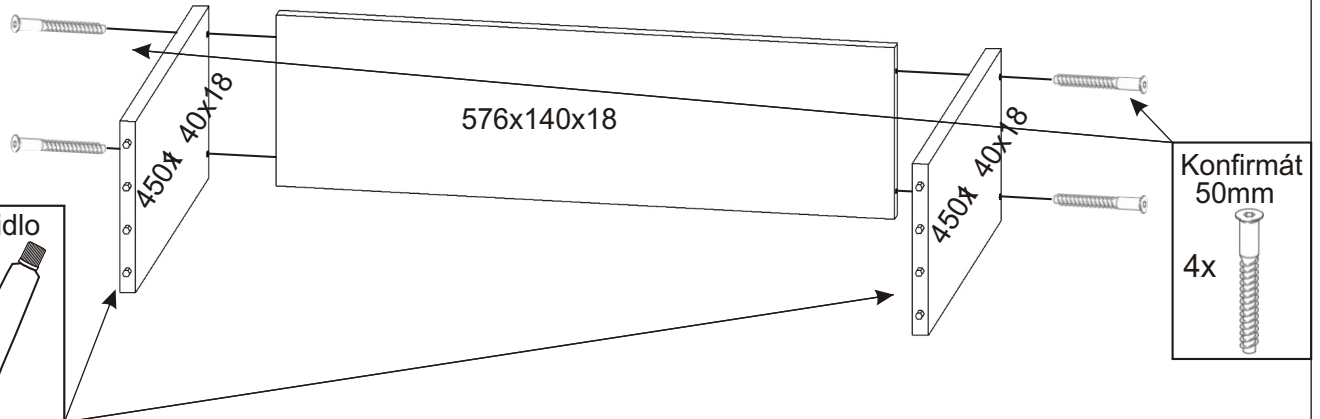

ALFA 135

Naložený pant 4x 	Policové podpěrky 32x 	Kolík 35mm 68x 	Lepidlo 40ml 1x 	Konfirmát 50mm 36x 	Hřebík 192x 	Krytka 12x
Pojezd 450mm 3 páry 	Úchytka 96mm 8x 	Vrut 3,5x16 46x 	Vrut 4x30 8x 	Kluzáky 6x 	H lišta 1746mm 1x 	

1.

2.1. Montáž zásuvky 3ks

2.2.

2.3.

2.4.

2.5.

3.

4.