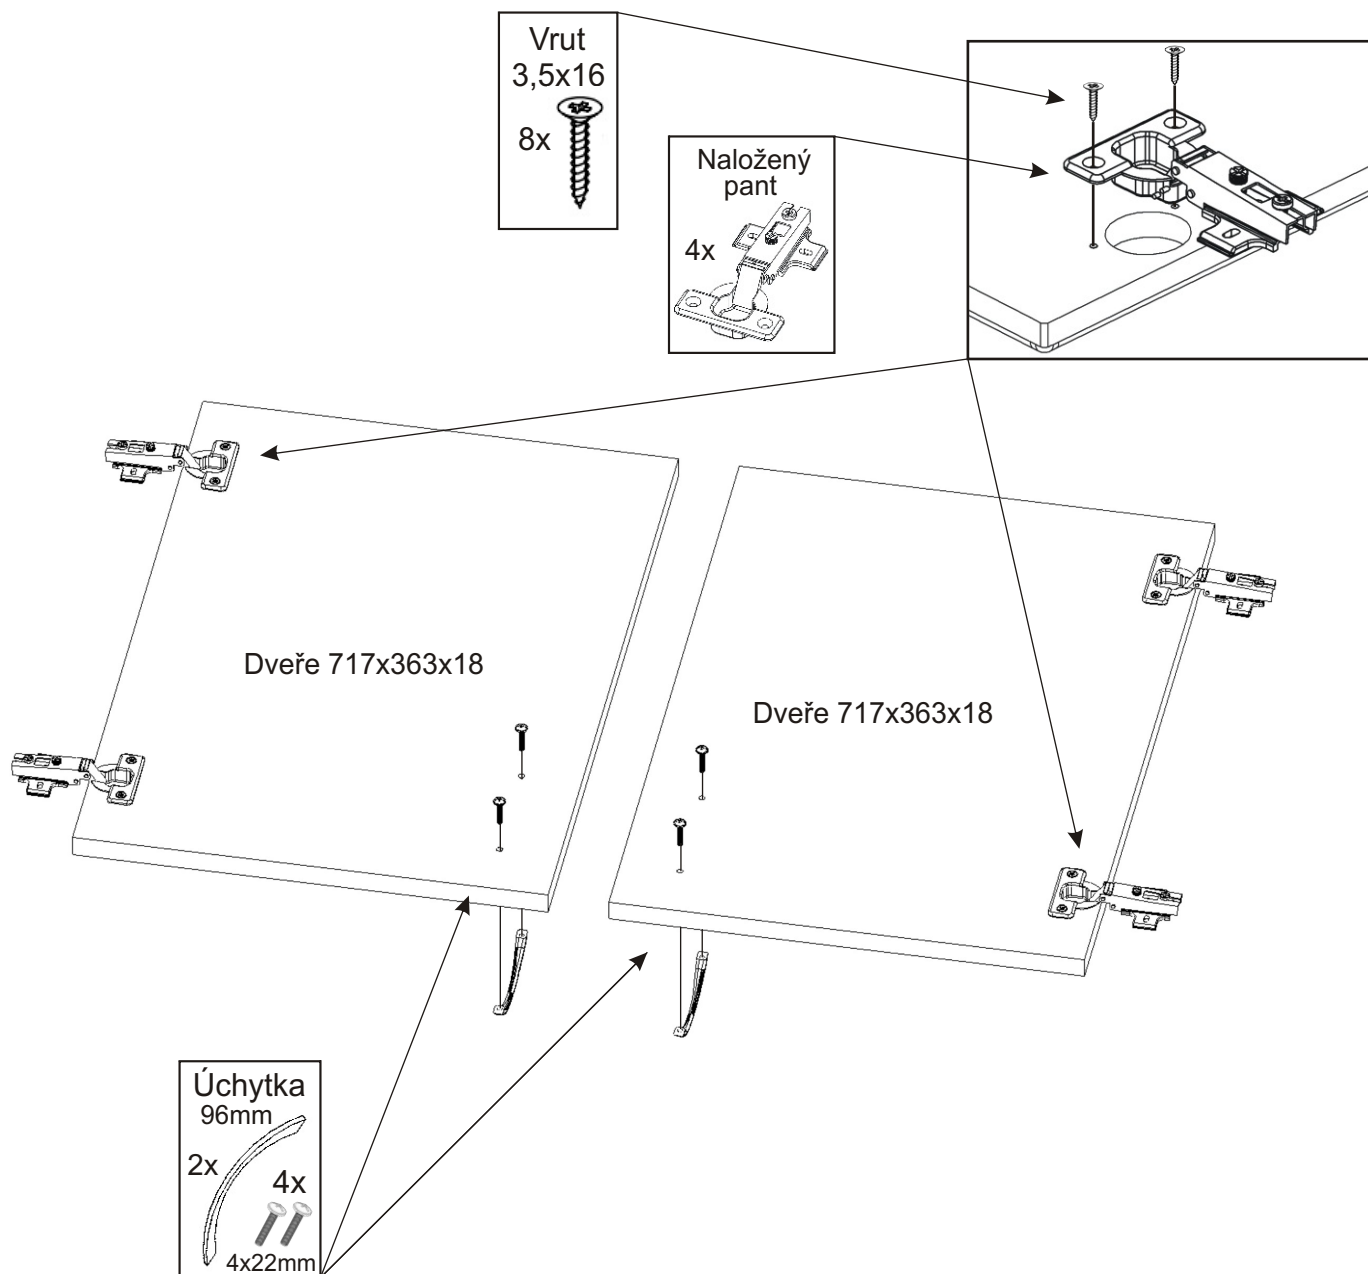

ALFA 135

Naložený pant 4x 	Policové podpěrky 32x 	Kolík 35mm 68x 	Lepidlo 40ml 1x 	Konfirmát 50mm 36x 	Hřebík 192x 	Krytka 12x
Pojezd 450mm 3 páry 	Úchytka 96mm 8x 	Vrut 3,5x16 46x 	Vrut 4x30 8x 	Kluzáky 6x 	H lišta 1746mm 1x 	

1.

2.1. Montáž zásuvky 3ks

2.2.

2.3.

2.4.

2.5.

3.

4.

5.

6.

7.

8.

9.