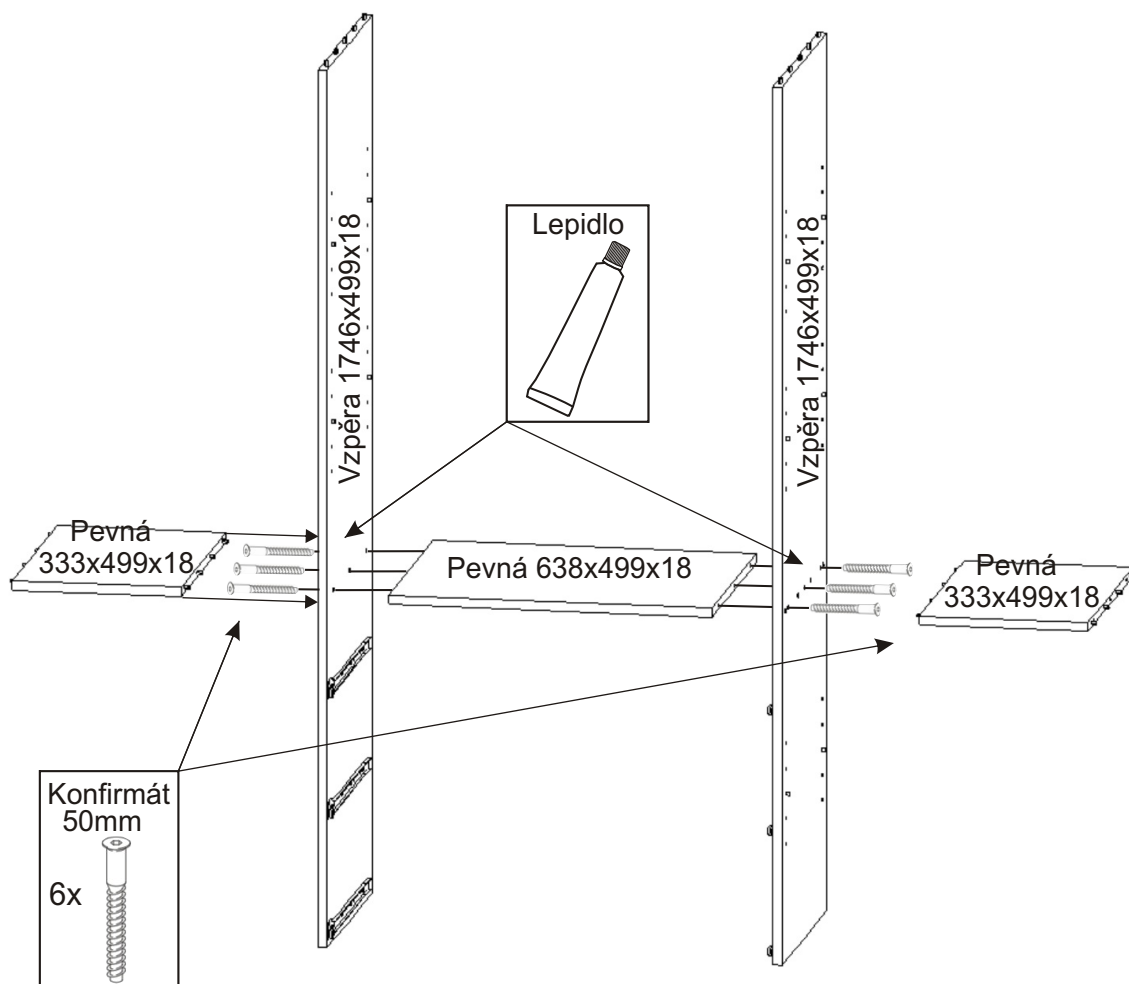

ALFA 135

Naložený pant 4x 	Policové podpěrky 32x 	Kolík 35mm 68x 	Lepidlo 40ml 1x 	Konfirmát 50mm 36x 	Hřebík 192x 	Krytka 12x
Pojezd 450mm 3 páry 	Úchytka 96mm 8x 	Vrut 3,5x16 46x 	Vrut 4x30 8x 	Kluzáky 6x 	H lišta 1746mm 1x 	

1.

2.1. Montáž zásuvky 3ks

2.2.

2.3.

2.4.

2.5.

3.

4.

5.

6.

7.

8.

9.