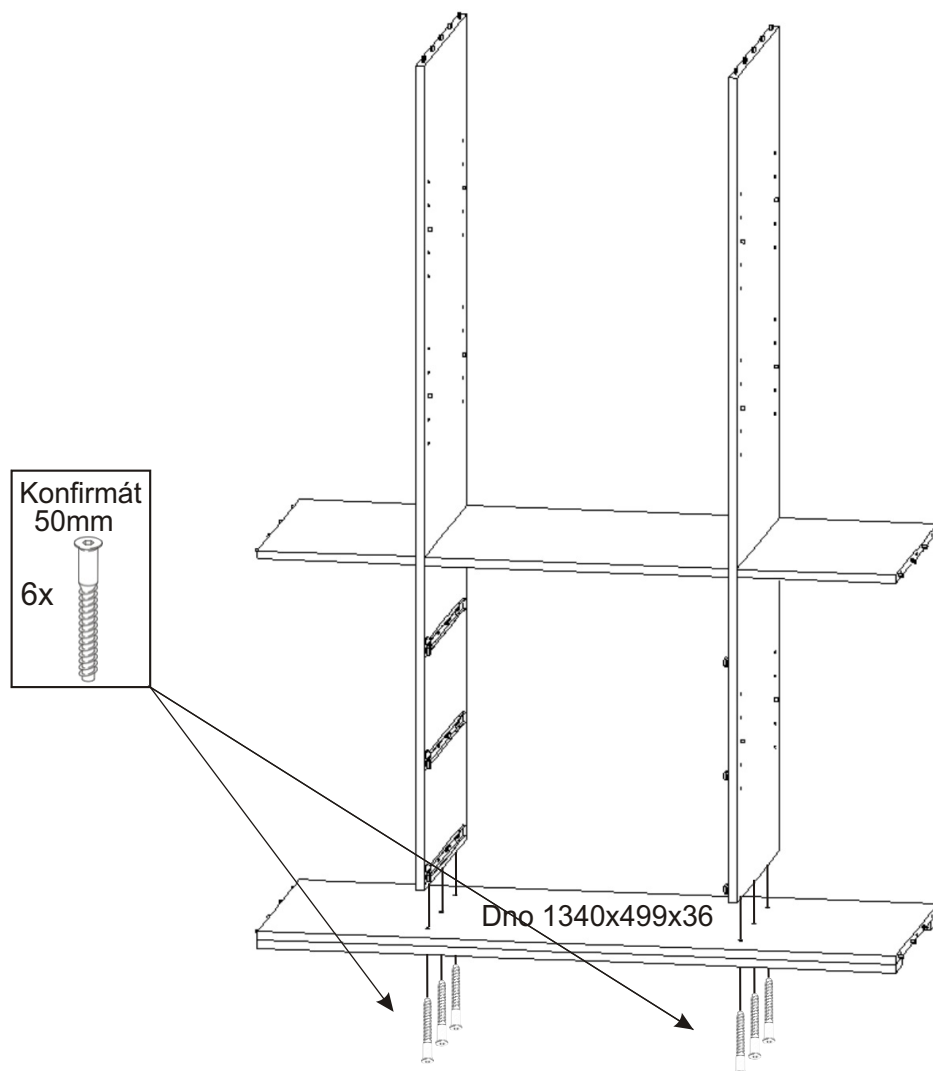

ALFA 135

Naložený pant 4x 	Policové podpěrky 32x 	Kolík 35mm 68x 	Lepidlo 40ml 1x 	Konfirmát 50mm 36x 	Hřebík 192x 	Krytka 12x
Pojezd 450mm 3 páry 	Úchytka 96mm 8x 	Vrut 3,5x16 46x 	Vrut 4x30 8x 	Kluzáky 6x 	H lišta 1746mm 1x 	

1.

2.1. Montáž zásuvky 3ks

2.2.

2.3.

2.4.

2.5.

3.

4.

5.

6.

7.

8.

9.