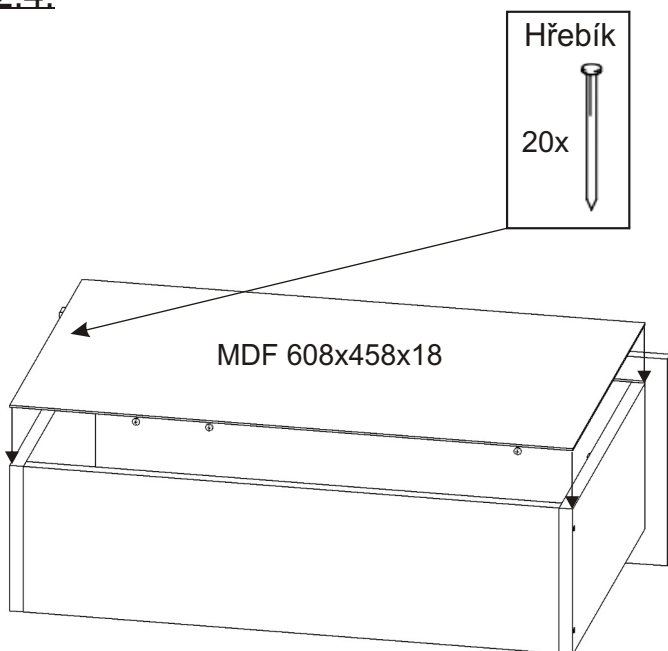

ALFA 135

Naložený pant 4x 	Policové podpěrky 32x 	Kolík 35mm 68x 	Lepidlo 40ml 1x 	Konfirmát 50mm 36x 	Hřebík 192x 	Krytka 12x
Pojezd 450mm 3 páry 	Úchytka 96mm 8x 	Vrut 3,5x16 46x 	Vrut 4x30 8x 	Kluzáky 6x 	H lišta 1746mm 1x 	

1.

2.1. Montáž zásuvky 3ks

2.2.

2.3.

2.4.

2.5.

3.

4.