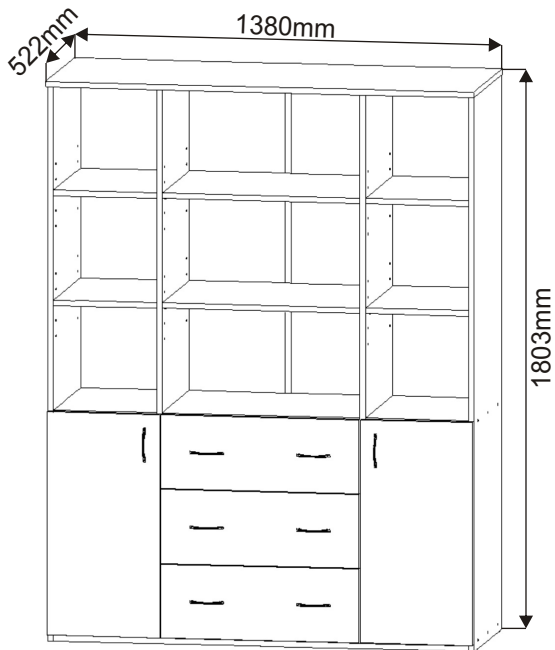

ALFA 135

Naložený pant 4x 	Policové podpěrky 32x 	Kolík 35mm 68x 	Lepidlo 40ml 1x 	Konfirmát 50mm 36x 	Hřebík 192x 	Krytka 12x
Pojezd 450mm 3 páry 	Úchytka 96mm 8x 	Vrut 3,5x16 46x 	Vrut 4x30 8x 	Kluzáky 6x 	H lišta 1746mm 1x 	