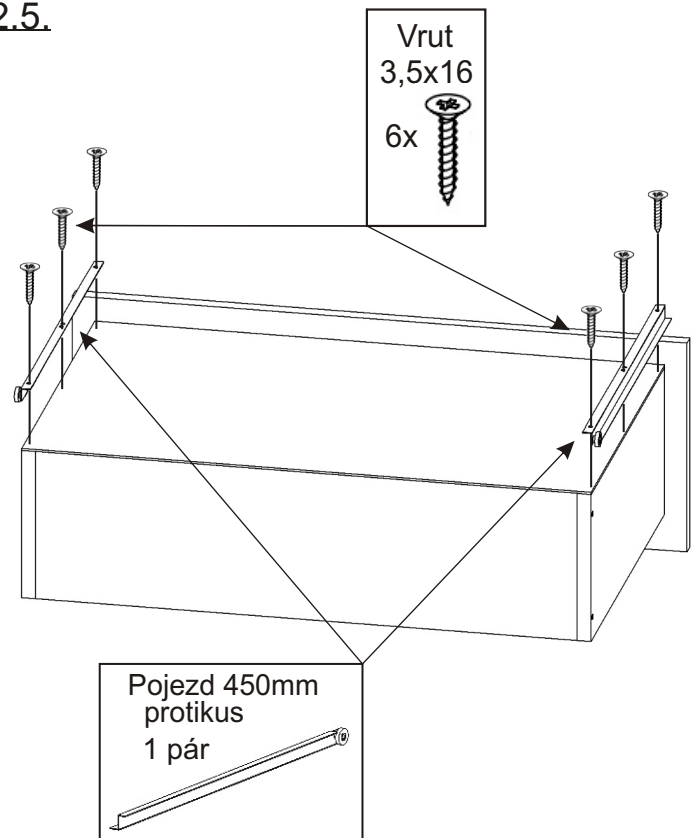

ALFA 135

Naložený pant 4x 	Policové podpěrky 32x 	Kolík 35mm 68x 	Lepidlo 40ml 1x 	Konfirmát 50mm 36x 	Hřebík 192x 	Krytka 12x
Pojezd 450mm 3 páry 	Úchytka 96mm 8x 	Vrut 3,5x16 46x 	Vrut 4x30 8x 	Kluzáky 6x 	H lišta 1746mm 1x 	

1.

2.1. Montáž zásuvky 3ks

2.2.

2.3.

2.4.

2.5.

3.

4.