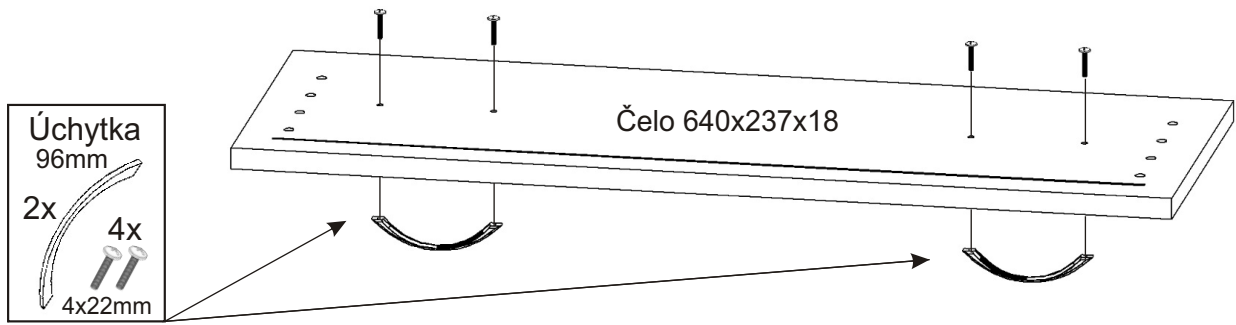

ALFA 135

Naložený pant 4x 	Policové podpěrky 32x 	Kolík 35mm 68x 	Lepidlo 40ml 1x 	Konfirmát 50mm 36x 	Hřebík 192x 	Krytka 12x
Pojezd 450mm 3 páry 	Úchytka 96mm 8x 	Vrut 3,5x16 46x 	Vrut 4x30 8x 	Kluzáky 6x 	H lišta 1746mm 1x 	

1.

2.1. Montáž zásuvky 3ks

2.2.

2.3.

2.4.

2.5.

3.

4.