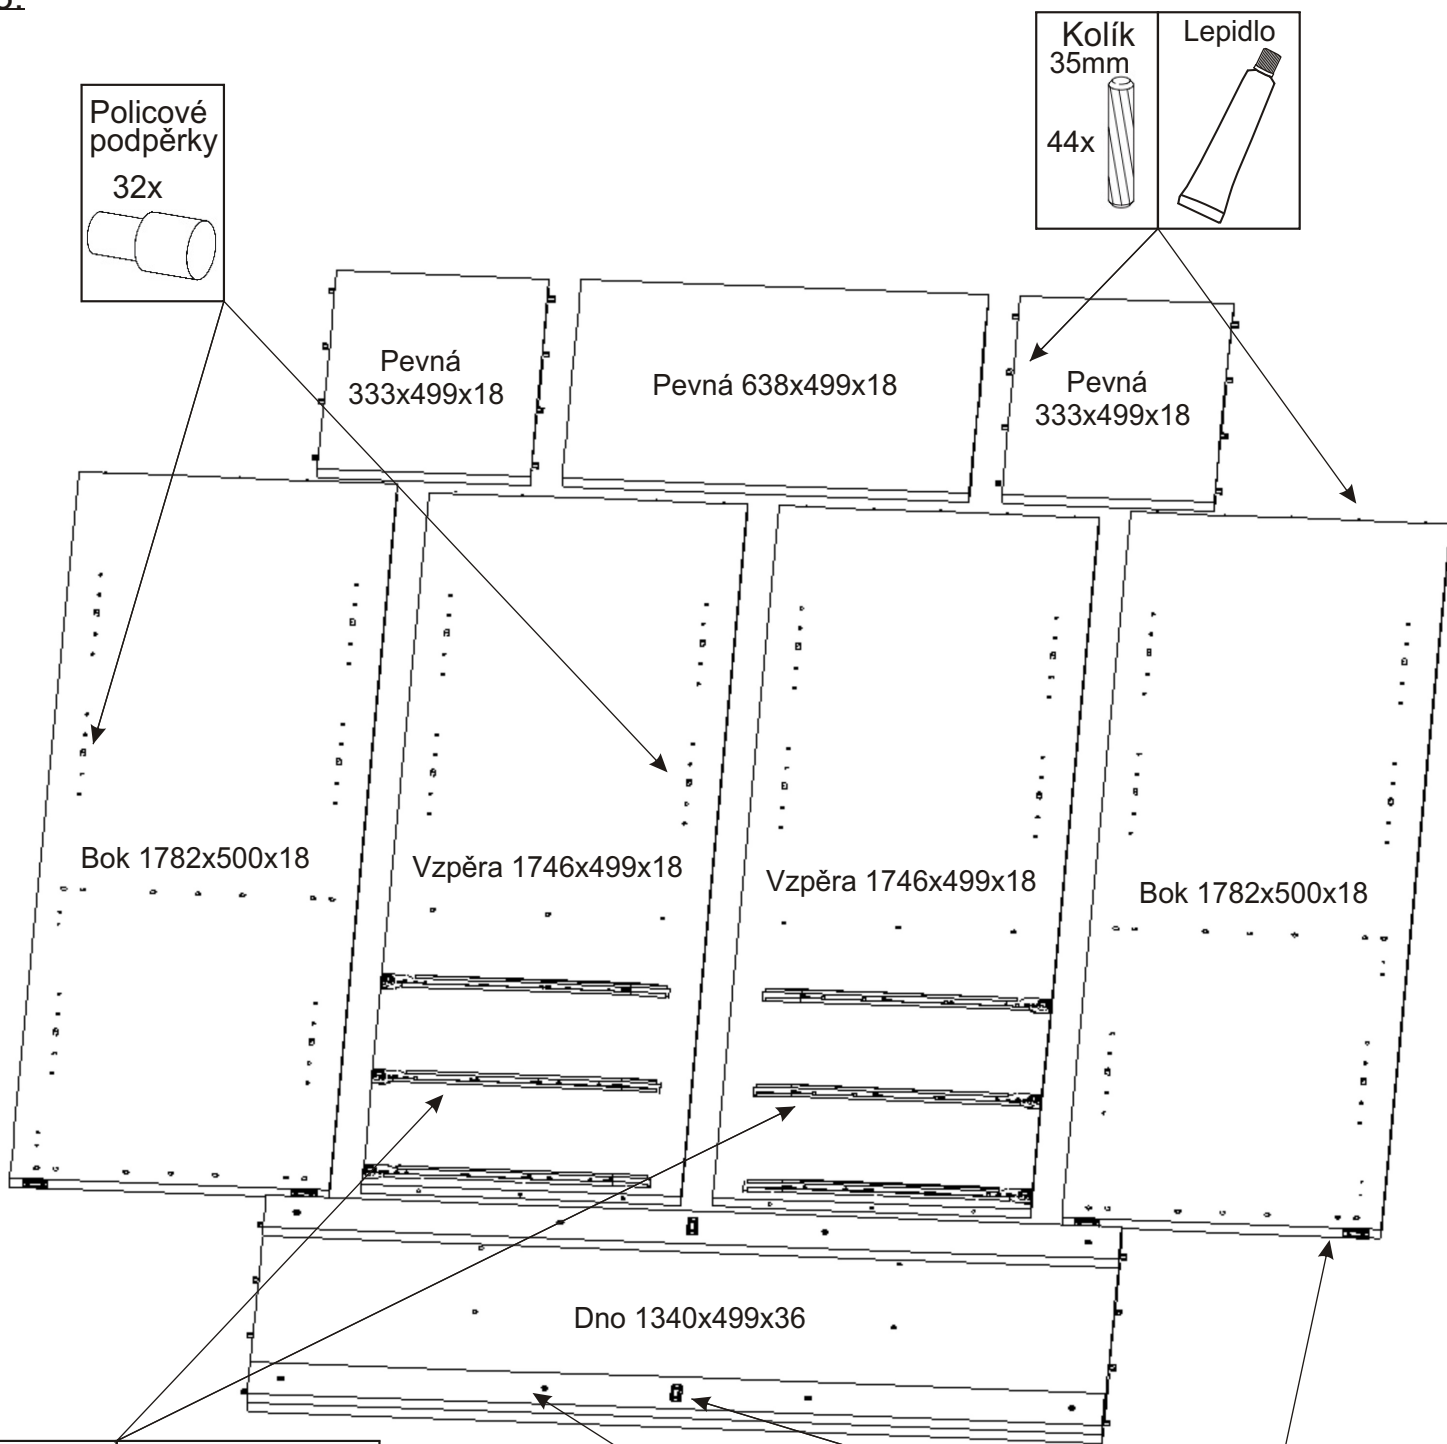

ALFA 135

Naložený pant 4x 	Policové podpěrky 32x 	Kolík 35mm 68x 	Lepidlo 40ml 1x 	Konfirmát 50mm 36x 	Hřebík 192x 	Krytka 12x
Pojezd 450mm 3 páry 	Úchytka 96mm 8x 	Vrut 3,5x16 46x 	Vrut 4x30 8x 	Kluzáky 6x 	H lišta 1746mm 1x 	

1.

2.1. Montáž zásuvky 3ks

2.2.

2.3.

2.4.

2.5.

3.

4.

5.

6.

7.

8.

9.