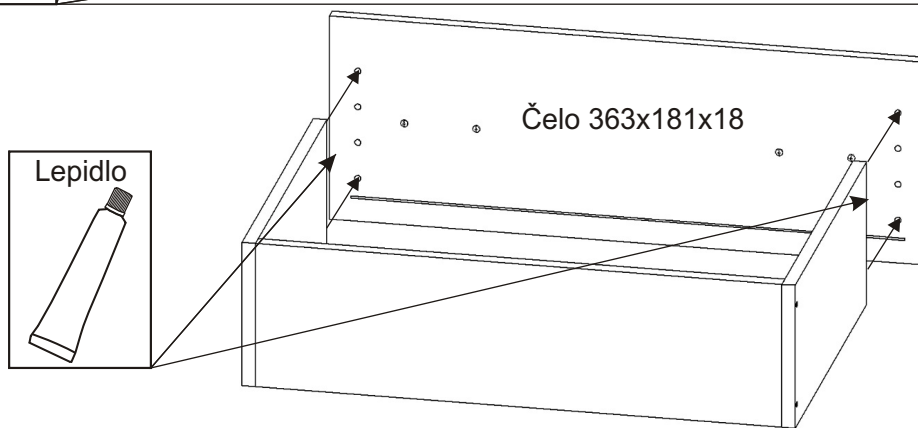

ALFA 133

Úchytka 96mm 2x  4x  4x22mm	Policové podpěrky 12x 	Kolík 35mm 38x 	Lepidlo 40ml 1x  Lepidlo 20ml	Konfirmát 50mm 20x 	Krytka 12x 
Vrut 3,5x16 24x 	Vrut 4x30 4x 	Hřebík 76x 	Kluzáky 4x 	Pojezd 450mm 2 páry 	

2.1. Montáž zásuvky 2ks

2.2.

2.3.

2.4.

2.5.

3.

4.

5.