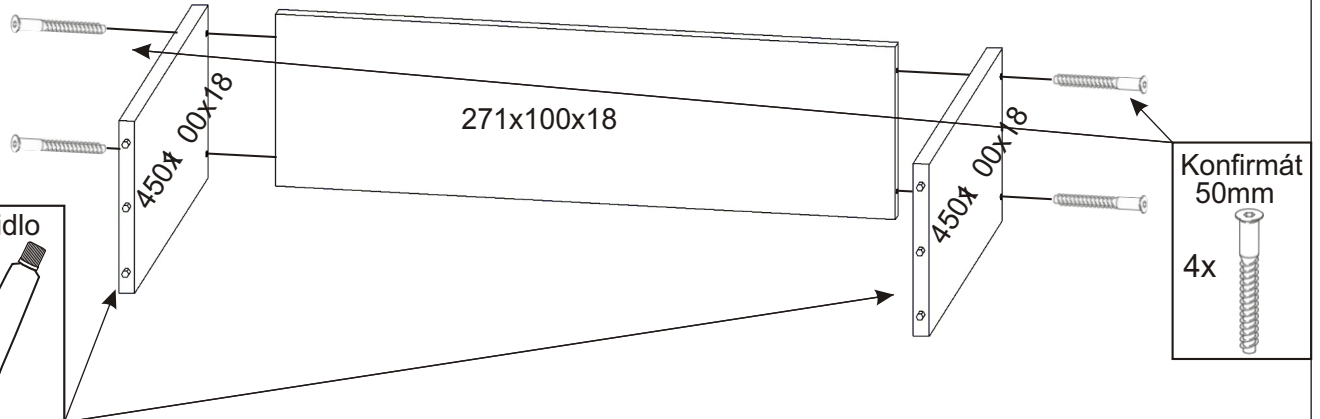

ALFA 133

Úchytka 96mm 2x  4x  4x22mm	Policové podpěrky 12x 	Kolík 35mm 38x 	Lepidlo 40ml 1x  Lepidlo 20ml	Konfirmát 50mm 20x 	Krytka 12x 
Vrut 3,5x16 24x 	Vrut 4x30 4x 	Hřebík 76x 	Kluzáky 4x 	Pojezd 450mm 2 páry 	

2.1. Montáž zásuvky 2ks

2.2.

2.3.

2.4.

2.5.

3.

4.

5.