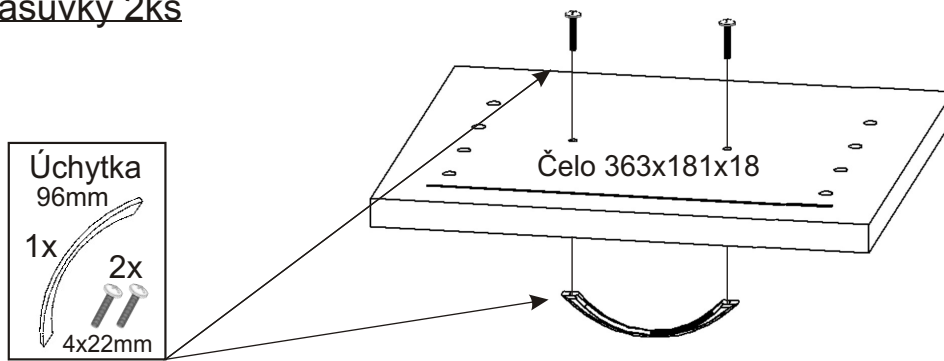

2.1. Montáž zásuvky 2ks