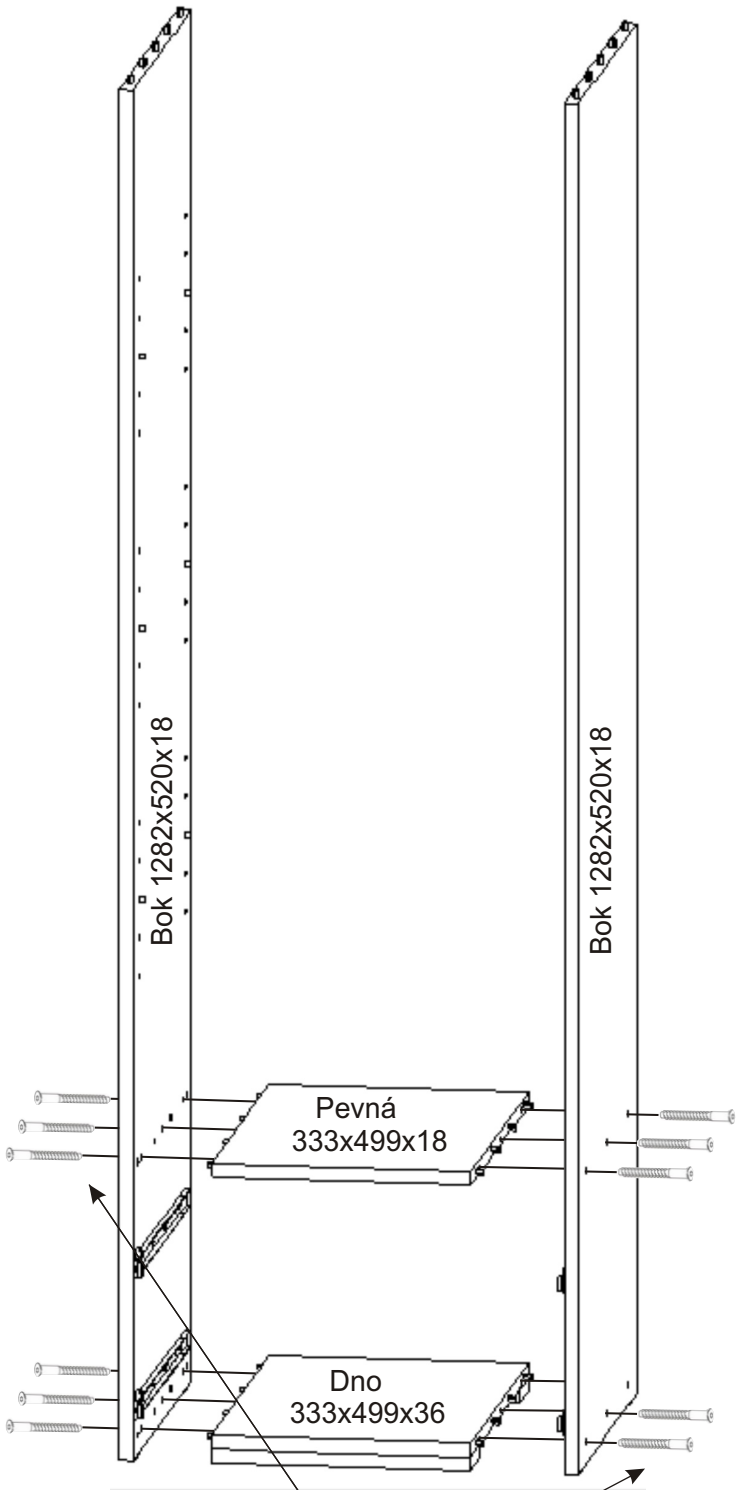

ALFA 133

Úchytka 96mm 2x  4x  4x22mm	Policové podpěrky 12x 	Kolík 35mm 38x 	Lepidlo 40ml 1x  Lepidlo 20ml	Konfirmát 50mm 20x 	Krytka 12x 
Vrut 3,5x16 24x 	Vrut 4x30 4x 	Hřebík 76x 	Kluzáky 4x 	Pojezd 450mm 2 páry 	

2.1. Montáž zásuvky 2ks

2.2.

2.3.

2.4.

2.5.

3.

4.

5.

Hřebík

40x

L1 = L2

6.