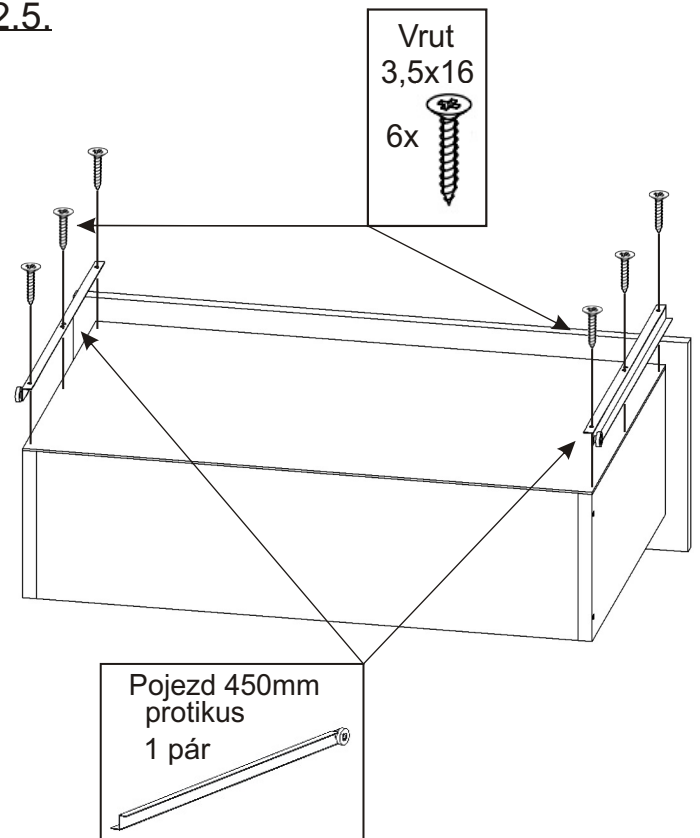

2.1. Montáž zásuvky 2ks

2.2.

2.3.

2.4.

2.5.

3.

4.

5.

Hřebík

40x

L1 = L2

6.