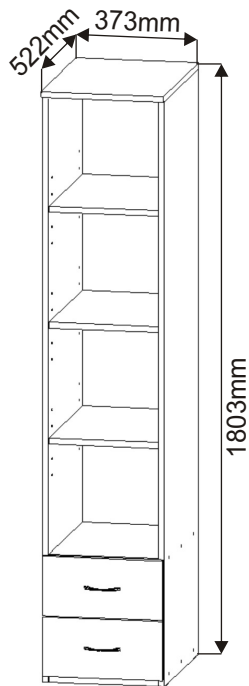

ALFA 133

Úchytka 96mm 2x  4x  4x22mm	Policové podpěrky 12x 	Kolík 35mm 38x 	Lepidlo 40ml 1x  Lepidlo 20ml	Konfirmát 50mm 20x 	Krytka 12x 
Vrut 3,5x16 24x 	Vrut 4x30 4x 	Hřebík 76x 	Kluzáky 4x 	Pojezd 450mm 2 páry 	

2.1. Montáž zásuvky 2ks

2.2.

2.3.

2.4.

2.5.

3.

4.

5.

Hřebík

40x

L1 = L2

6.