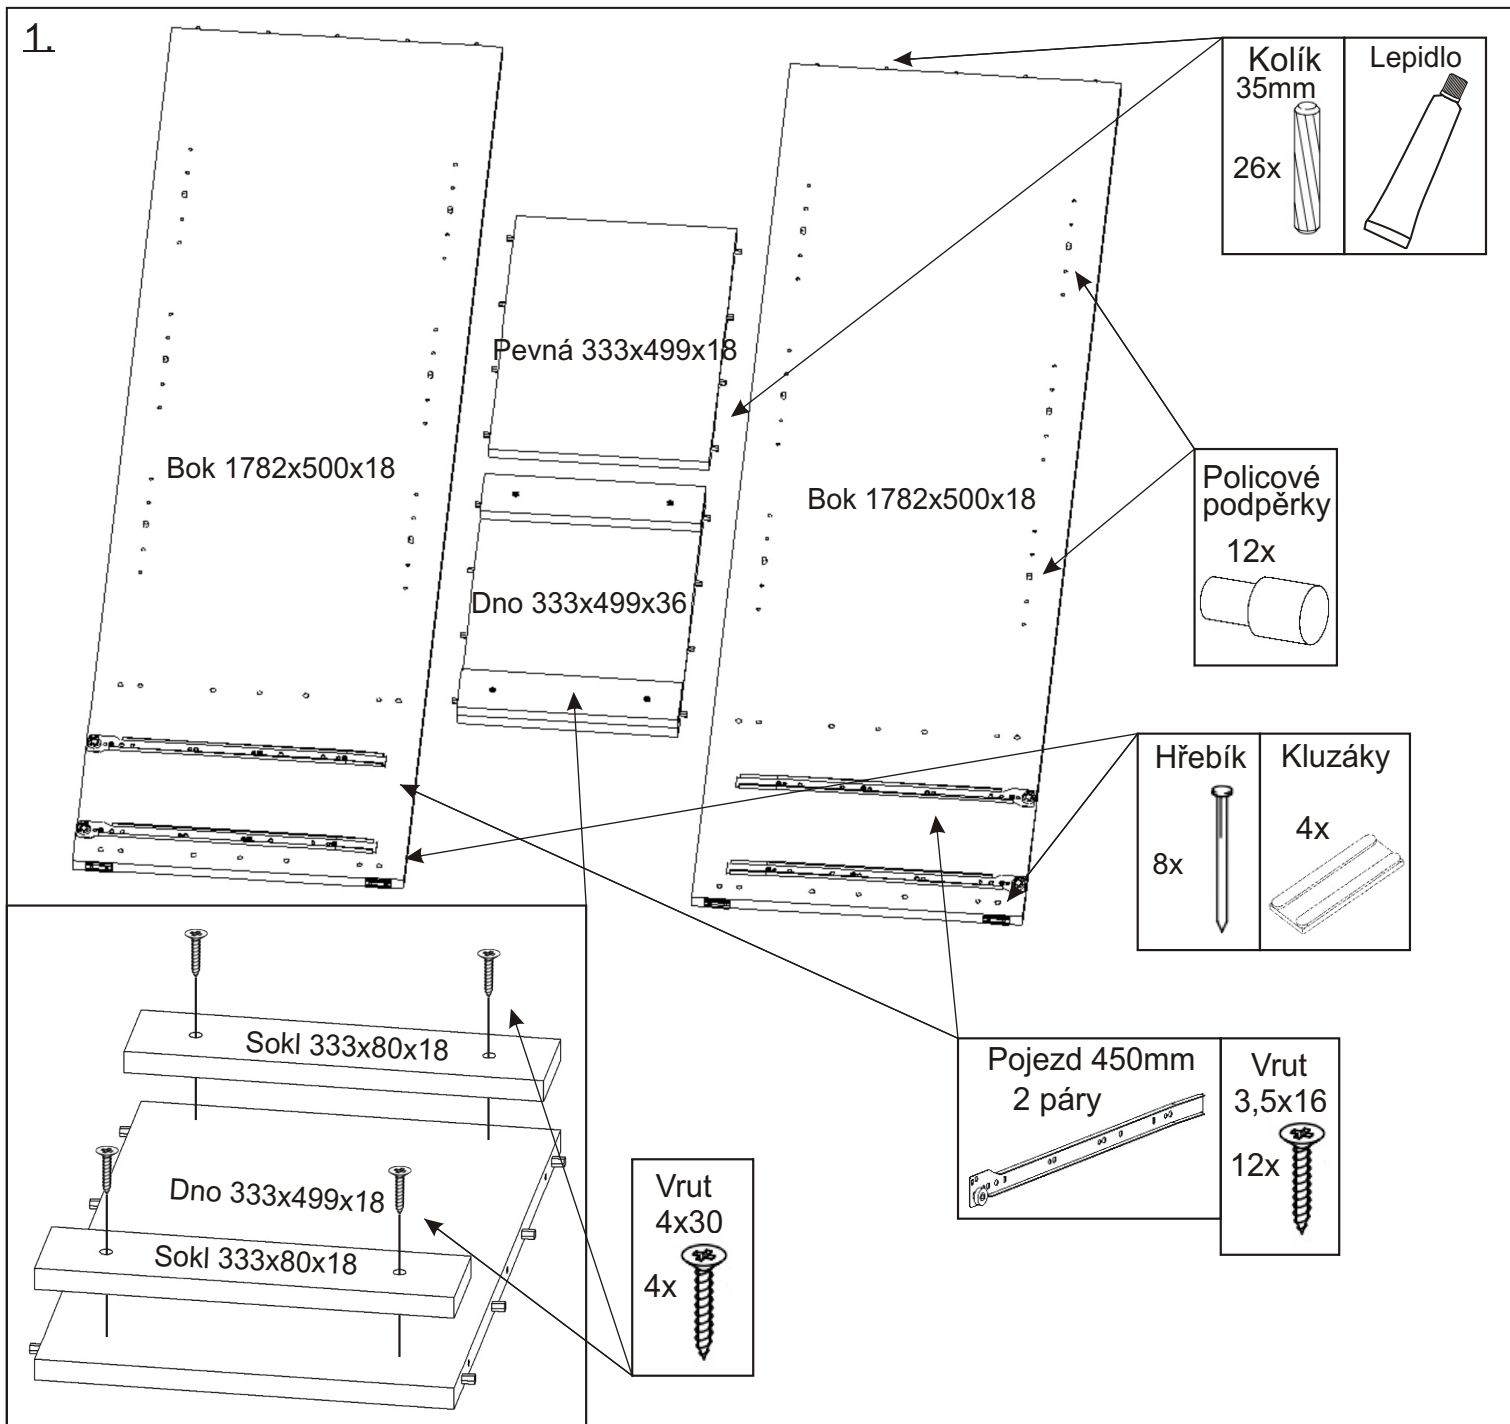

ALFA 133

Úchytka 96mm 2x  4x  4x22mm	Policové podpěrky 12x 	Kolík 35mm 38x 	Lepidlo 40ml 1x  Lepidlo 20ml	Konfirmát 50mm 20x 	Krytka 12x 
Vrut 3,5x16 24x 	Vrut 4x30 4x 	Hřebík 76x 	Kluzáky 4x 	Pojezd 450mm 2 páry 	

2.1. Montáž zásuvky 2ks

2.2.

2.3.

2.4.

2.5.

3.

4.

5.

Hřebík

40x

L1 = L2

6.