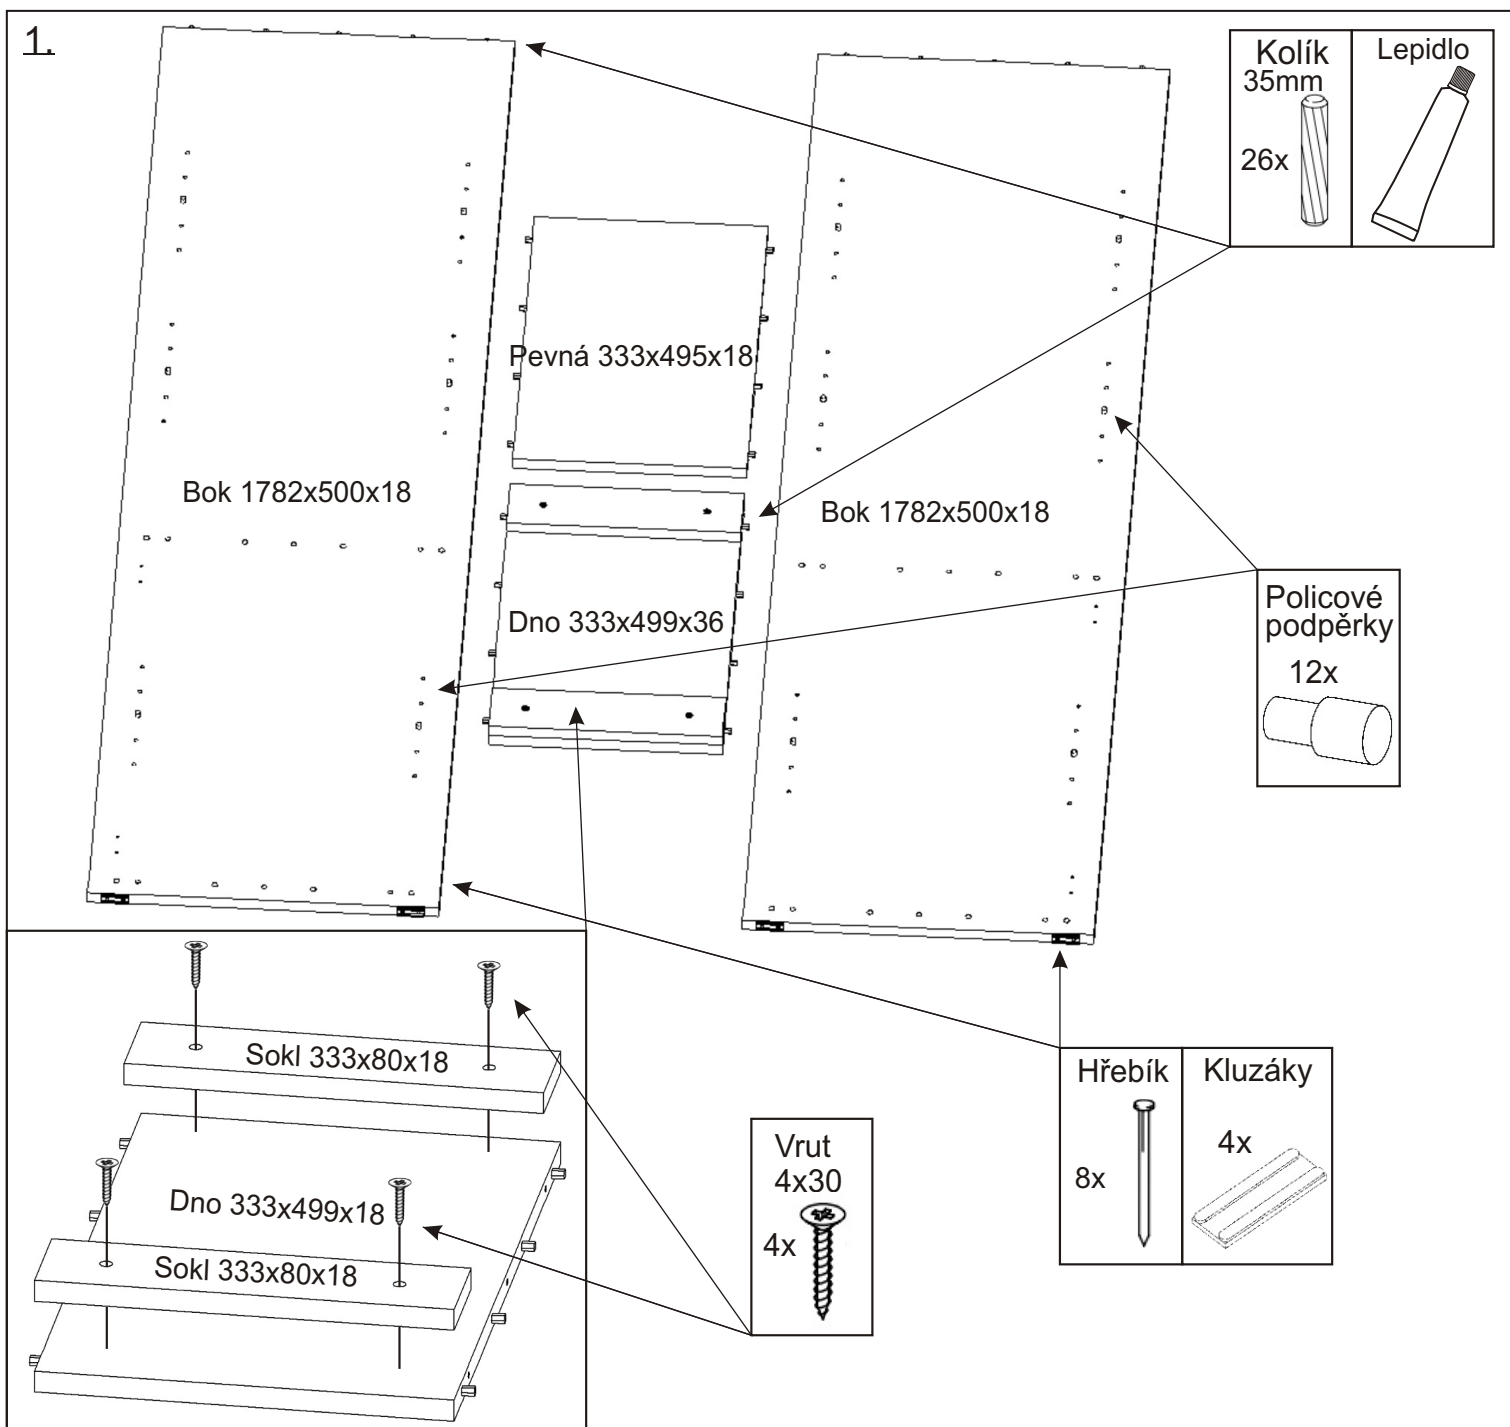

ALFA 132

| | | | |
|--|---|--|--|
| Kolík 35mm 26x  | Lepidlo 40ml 1x  | Konfirmát 50mm 12x  | Policové podpěrky 12x  |
| Vrut 4x30 4x  | Hřebík 48x 48x  | Kluzáky 4x  | Krytka 12x  |

2.

| | |
|---|---|
| Konfirmát 50mm 12x | Krytka 12x |
|  |  |

3.

4.

Hřebík

40x

L1 = L2

5.