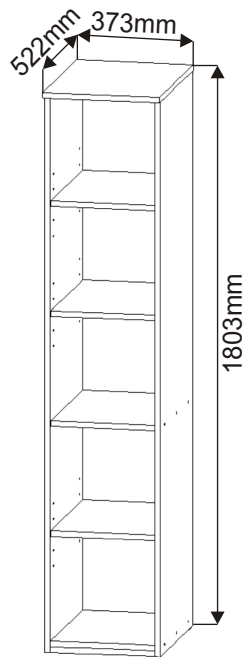

ALFA 132

| | | | |
|--|---|--|--|
| Kolík 35mm 26x  | Lepidlo 40ml 1x  | Konfirmát 50mm 12x  | Policové podpěrky 12x  |
| Vrut 4x30 4x  | Hřebík 48x 48x  | Kluzáky 4x  | Krytka 12x  |

2.

| | |
|---|---|
| Konfirmát 50mm 12x | Krytka 12x |
|  |  |

3.

4.

Hřebík

40x

L1 = L2

5.