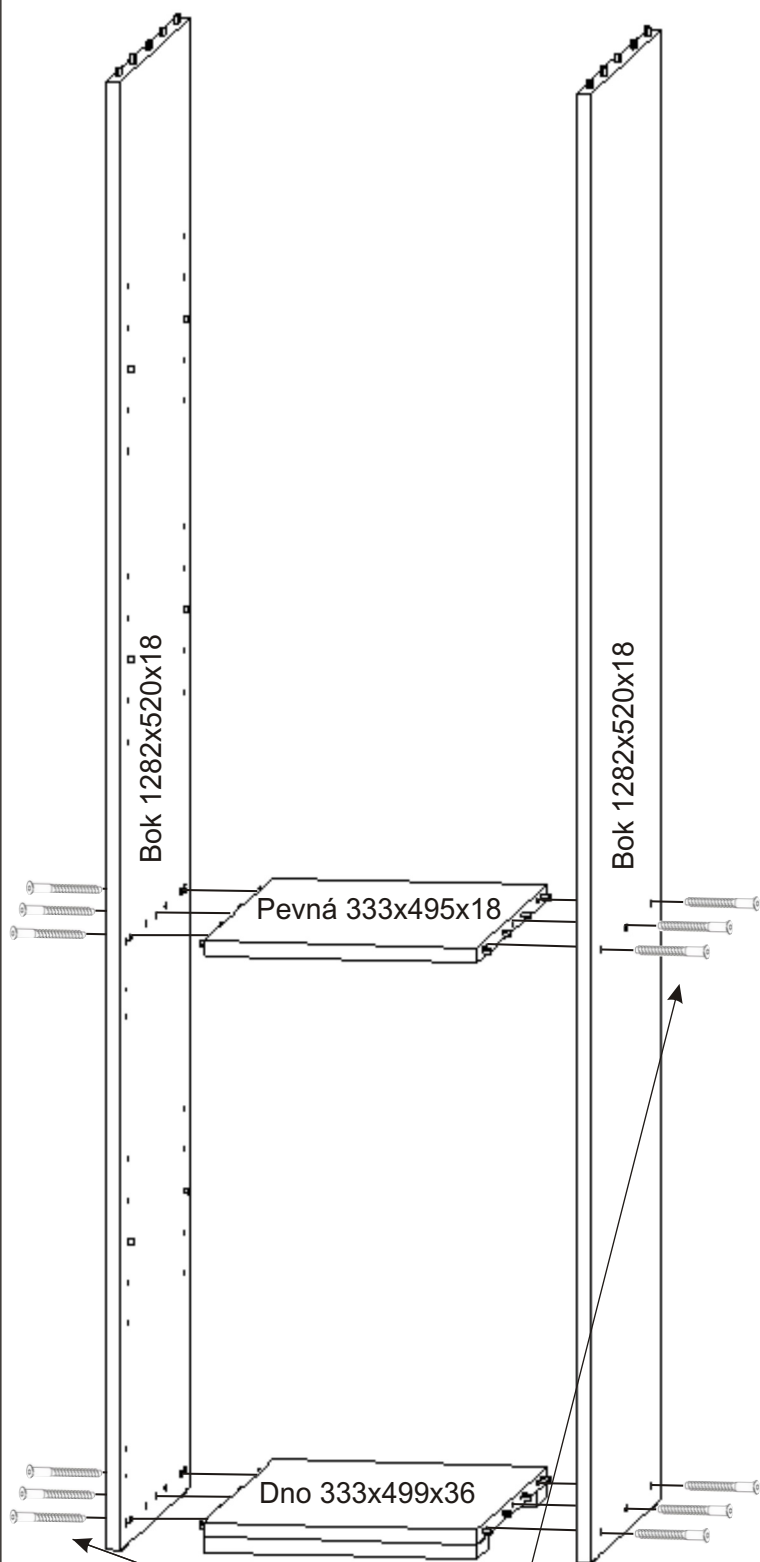

ALFA 132

| | | | |
|--|---|--|--|
| Kolík 35mm 26x  | Lepidlo 40ml 1x  | Konfirmát 50mm 12x  | Policové podpěrky 12x  |
| Vrut 4x30 4x  | Hřebík 48x 48x  | Kluzáky 4x  | Krytka 12x  |

2.

| | |
|---|---|
| Konfirmát 50mm 12x | Krytka 12x |
|  |  |

3.

4.

Hřebík

40x

L1 = L2

5.