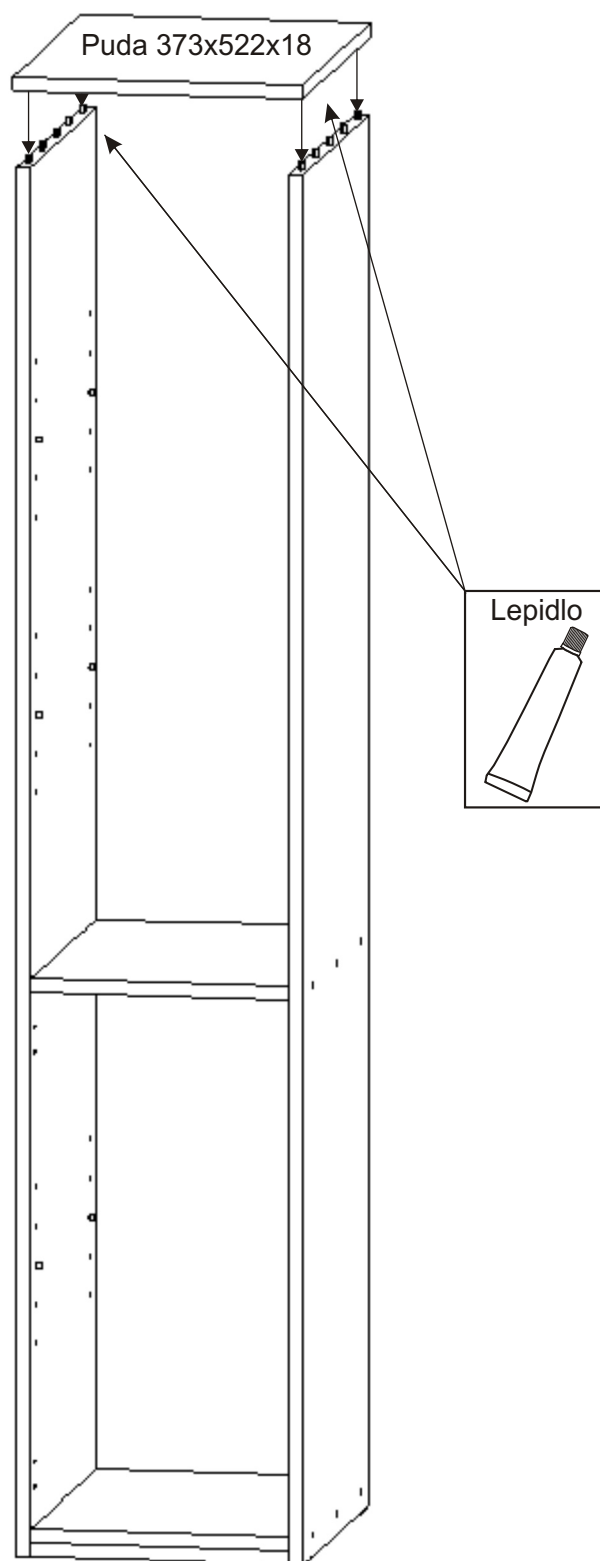

ALFA 132

| | | | |
|--|---|--|--|
| Kolík 35mm 26x  | Lepidlo 40ml 1x  | Konfirmát 50mm 12x  | Policové podpěrky 12x  |
| Vrut 4x30 4x  | Hřebík 48x 48x  | Kluzáky 4x  | Krytka 12x  |

2.

| | |
|---|---|
| Konfirmát 50mm 12x | Krytka 12x |
|  |  |

3.

4.

Hřebík

40x

L1 = L2

5.