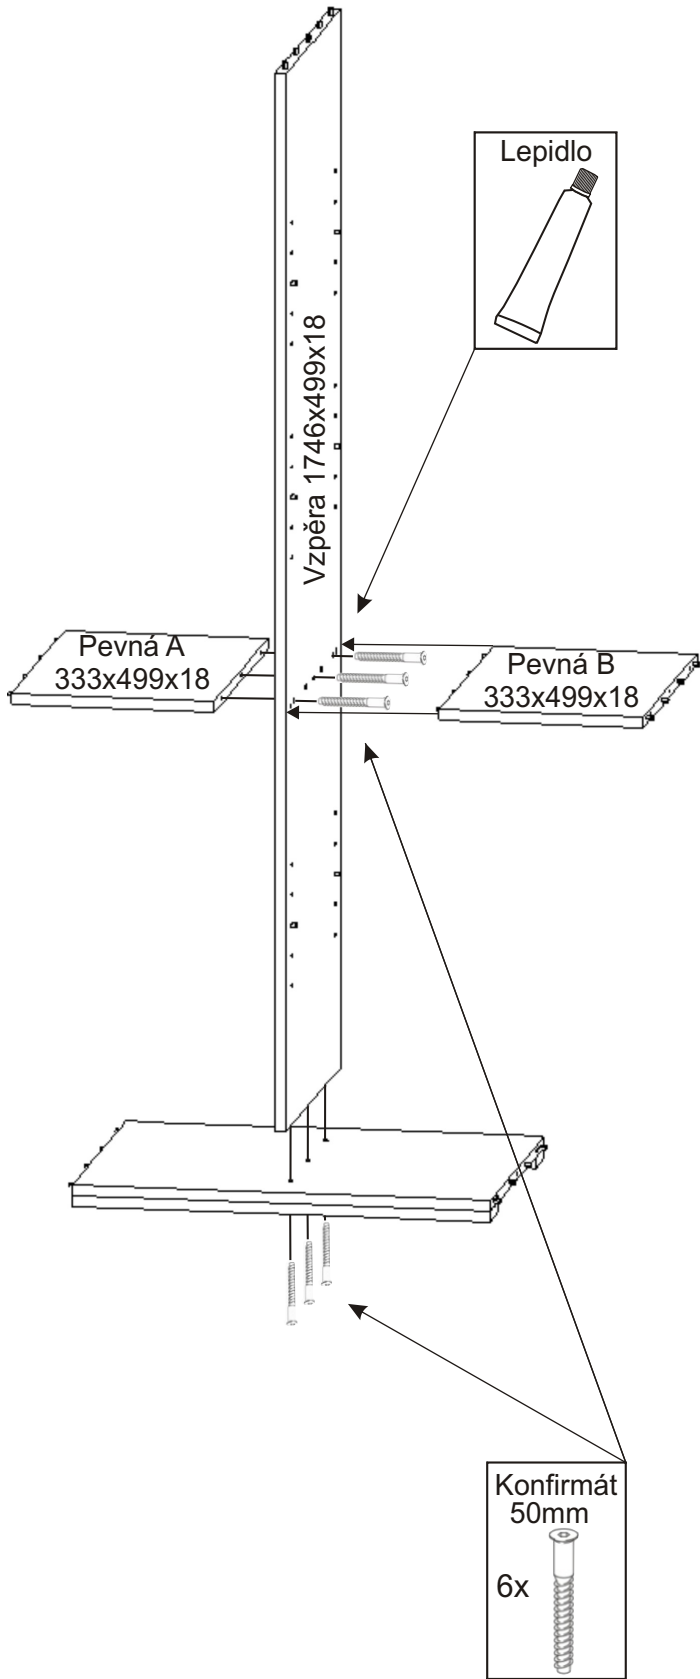

ALFA 129

Naložený pant 4x 	Policové podpěrky 24x 	Kolík 35mm 31x 	Lepidlo 40ml 1x 	Konfirmát 50mm 18x 	Krytka 12x
Úchytka 96mm 2x 4x22mm 4x 	Vrut 4x16 16x 	Vrut 4x30 6x 	Hřebík 88x 	Kluzáky 4x 	

1.

2.

3.

4.

5.

6.

L1 = L2

7.

8.