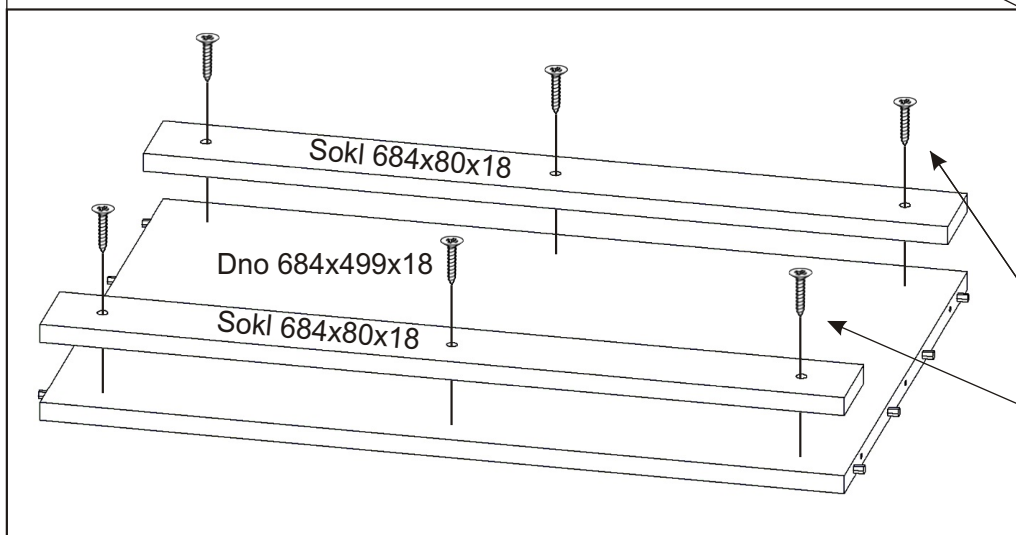

ALFA 129

Naložený pant 4x 	Policové podpěrky 24x 	Kolík 35mm 31x 	Lepidlo 40ml 1x 	Konfirmát 50mm 18x 	Krytka 12x
Úchytka 96mm 2x 4x22mm 4x 	Vrut 4x16 16x 	Vrut 4x30 6x 	Hřebík 88x 	Kluzáky 4x 	

1.

2.

3.

4.

5.

6.

L1 = L2

7.

8.