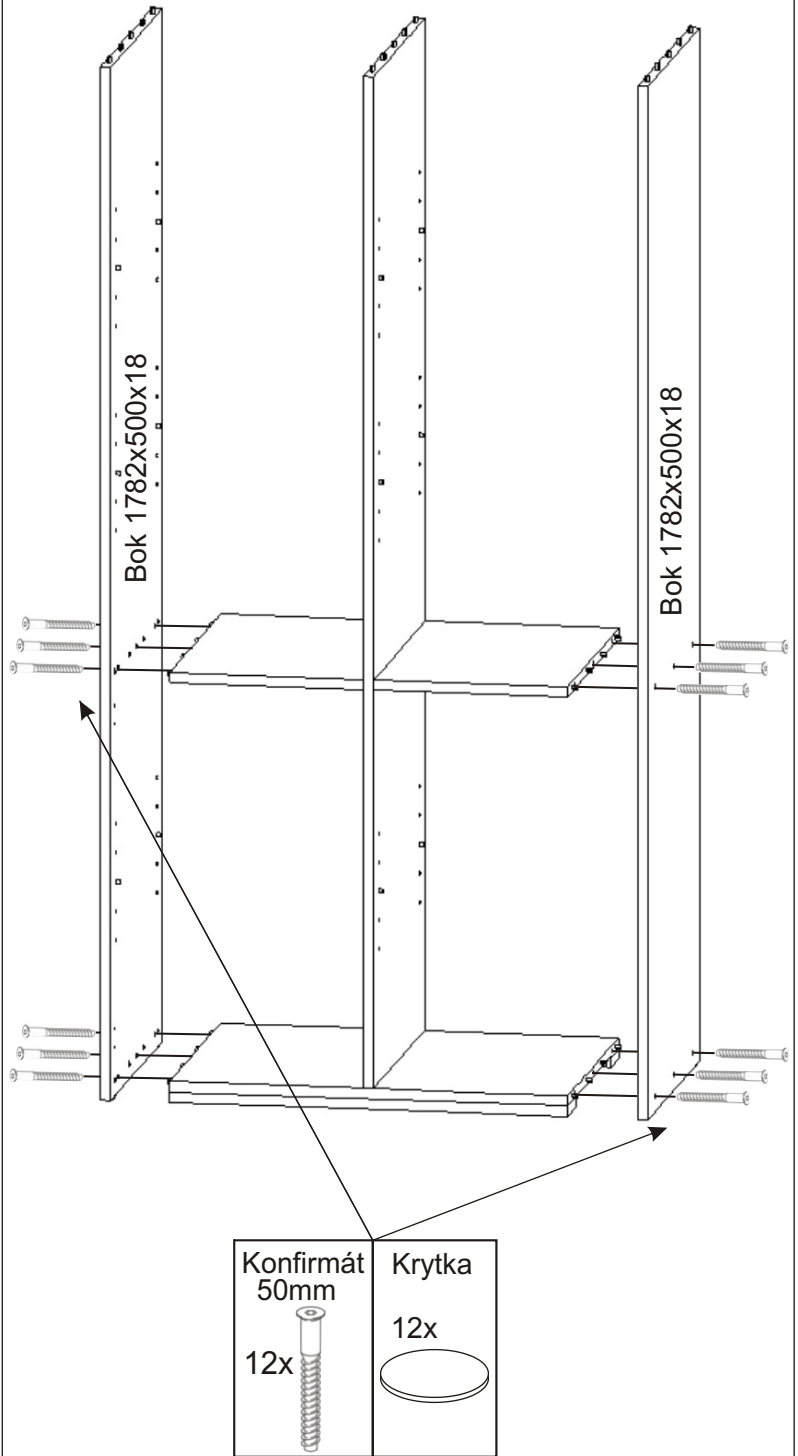

ALFA 129

Naložený pant 4x 	Policové podpěrky 24x 	Kolík 35mm 31x 	Lepidlo 40ml 1x 	Konfirmát 50mm 18x 	Krytka 12x
Úchytka 96mm 2x 4x22mm 4x 	Vrut 4x16 16x 	Vrut 4x30 6x 	Hřebík 88x 	Kluzáky 4x 	

1.

2.

3.

4.

5.

6.

L1 = L2

7.

8.