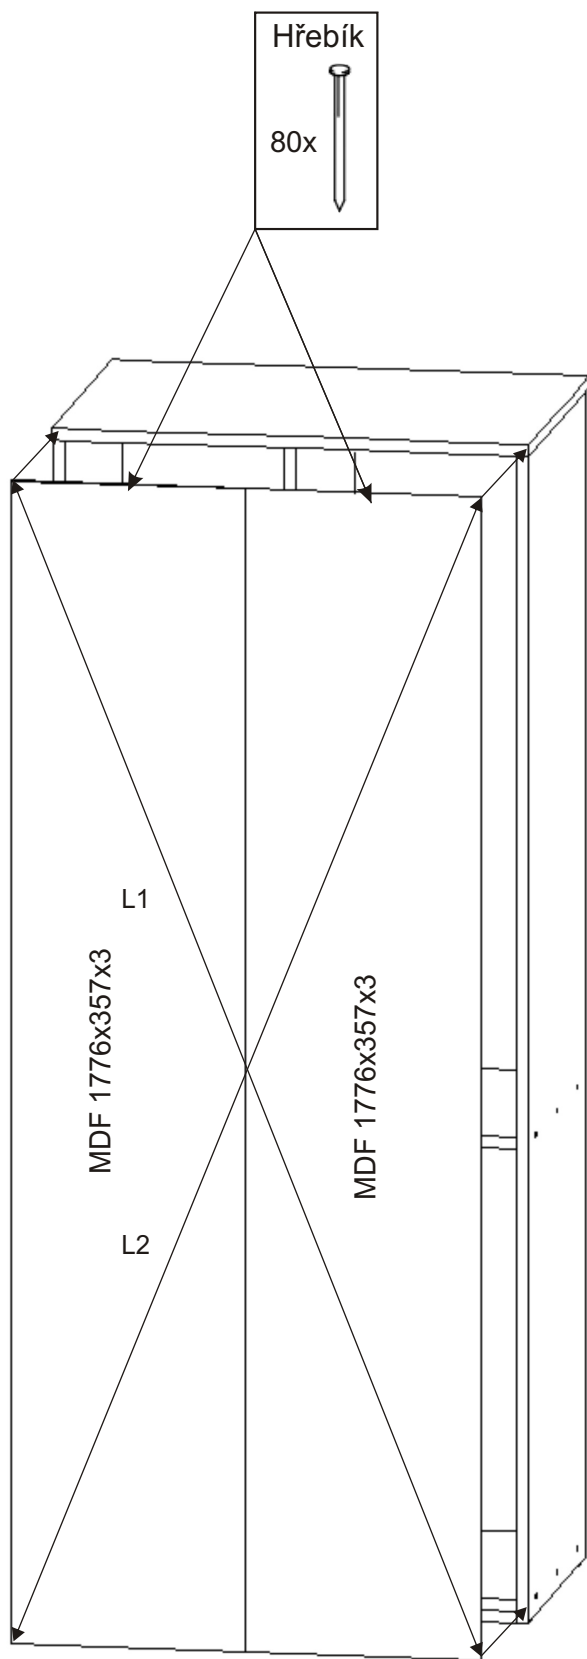

ALFA 129

Naložený pant 4x 	Policové podpěrky 24x 	Kolík 35mm 31x 	Lepidlo 40ml 1x 	Konfirmát 50mm 18x 	Krytka 12x
Úchytka 96mm 2x 4x22mm 4x 	Vrut 4x16 16x 	Vrut 4x30 6x 	Hřebík 88x 	Kluzáky 4x 	

1.

2.

3.

4.

5.

6.

L1 = L2

7.

8.