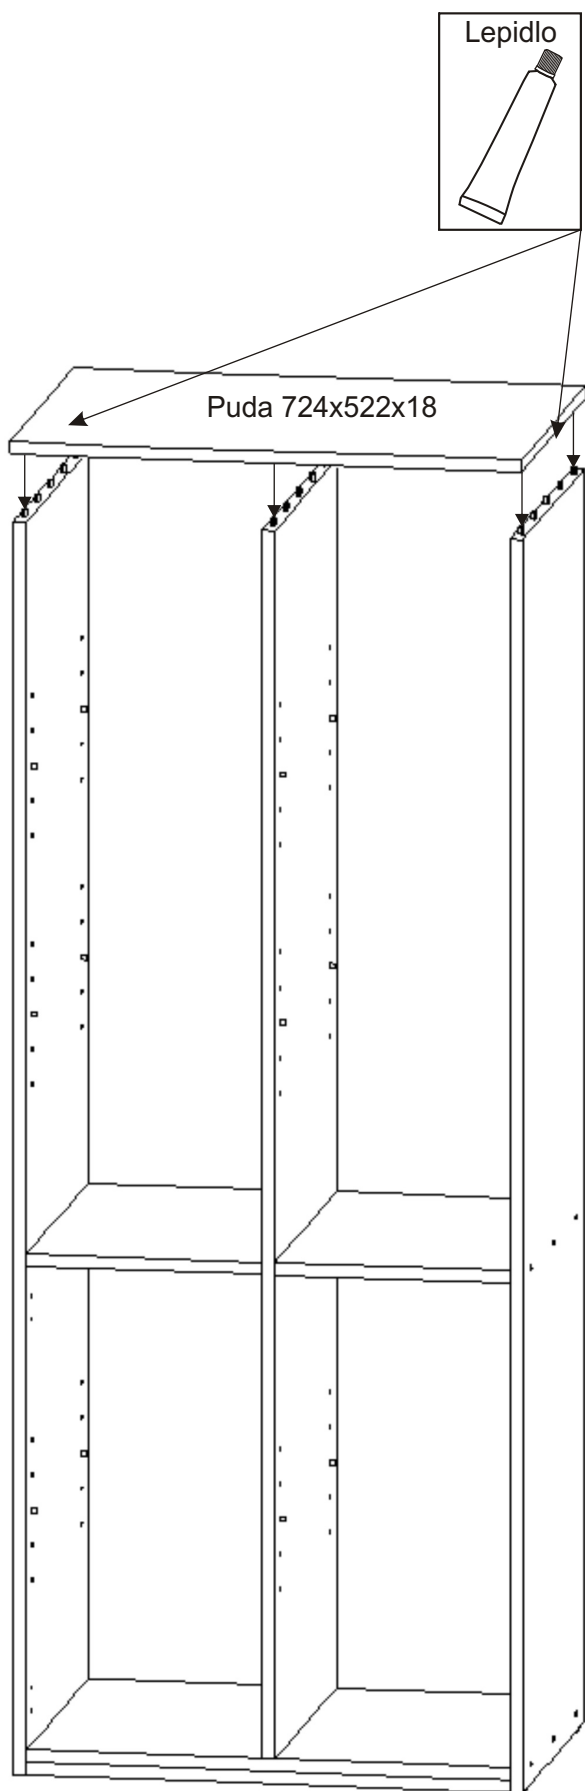

ALFA 129

Naložený pant 4x 	Policové podpěrky 24x 	Kolík 35mm 31x 	Lepidlo 40ml 1x 	Konfirmát 50mm 18x 	Krytka 12x
Úchytka 96mm 2x 4x22mm 4x 	Vrut 4x16 16x 	Vrut 4x30 6x 	Hřebík 88x 	Kluzáky 4x 	

1.

2.

3.

4.

5.

6.

L1 = L2

7.

8.