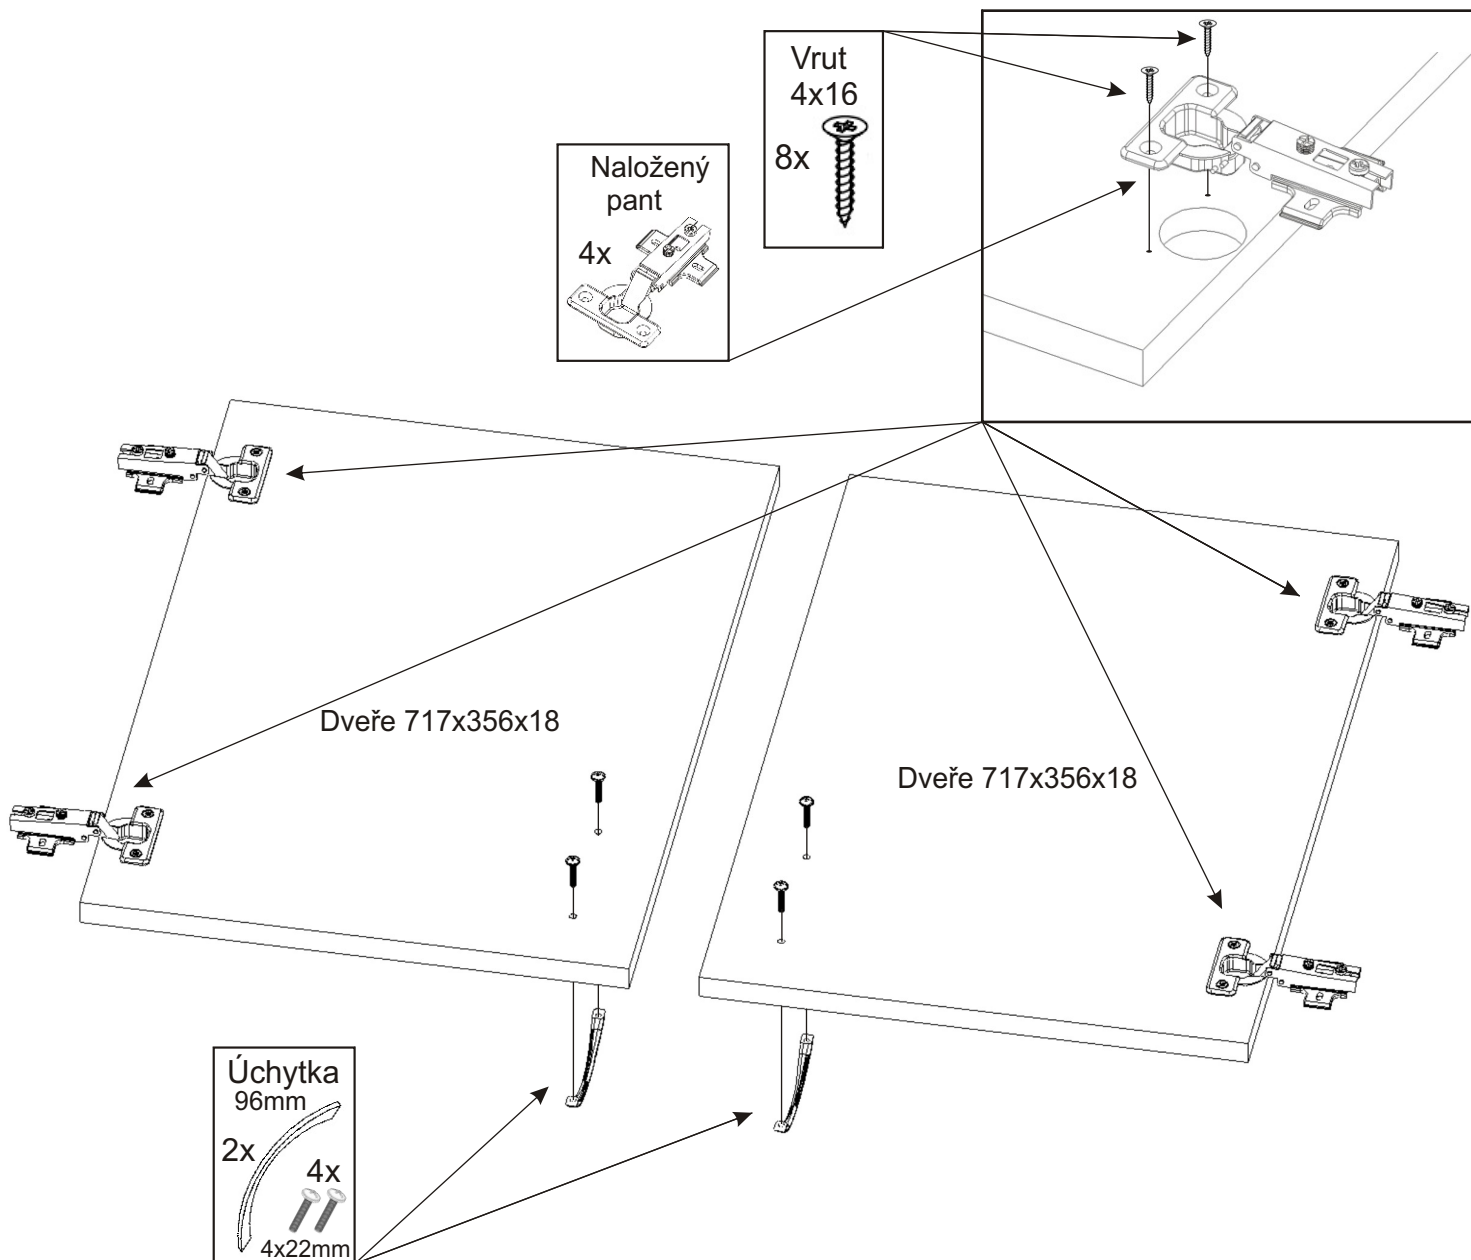

ALFA 129

Naložený pant 4x 	Policové podpěrky 24x 	Kolík 35mm 31x 	Lepidlo 40ml 1x 	Konfirmát 50mm 18x 	Krytka 12x
Úchytka 96mm 2x 4x22mm 4x 	Vrut 4x16 16x 	Vrut 4x30 6x 	Hřebík 88x 	Kluzáky 4x 	

1.

2.

3.

4.

5.

6.

L1 = L2

7.

8.