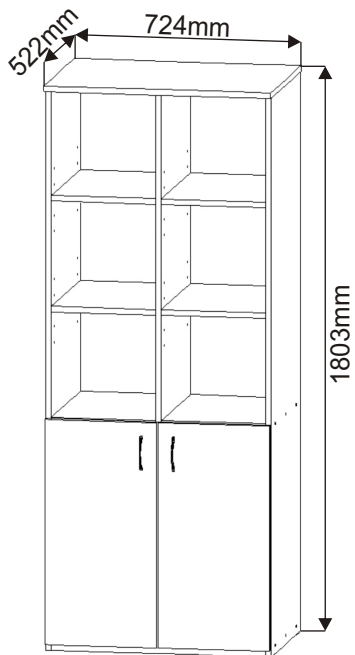

ALFA 129

Naložený pant 4x 	Policové podpěrky 24x 	Kolík 35mm 31x 	Lepidlo 40ml 1x 	Konfirmát 50mm 18x 	Krytka 12x
Úchytka 96mm 2x 4x22mm 4x 	Vrut 4x16 16x 	Vrut 4x30 6x 	Hřebík 88x 	Kluzáky 4x 	

1.

2.

3.

4.

5.

6.

L1 = L2

7.

8.