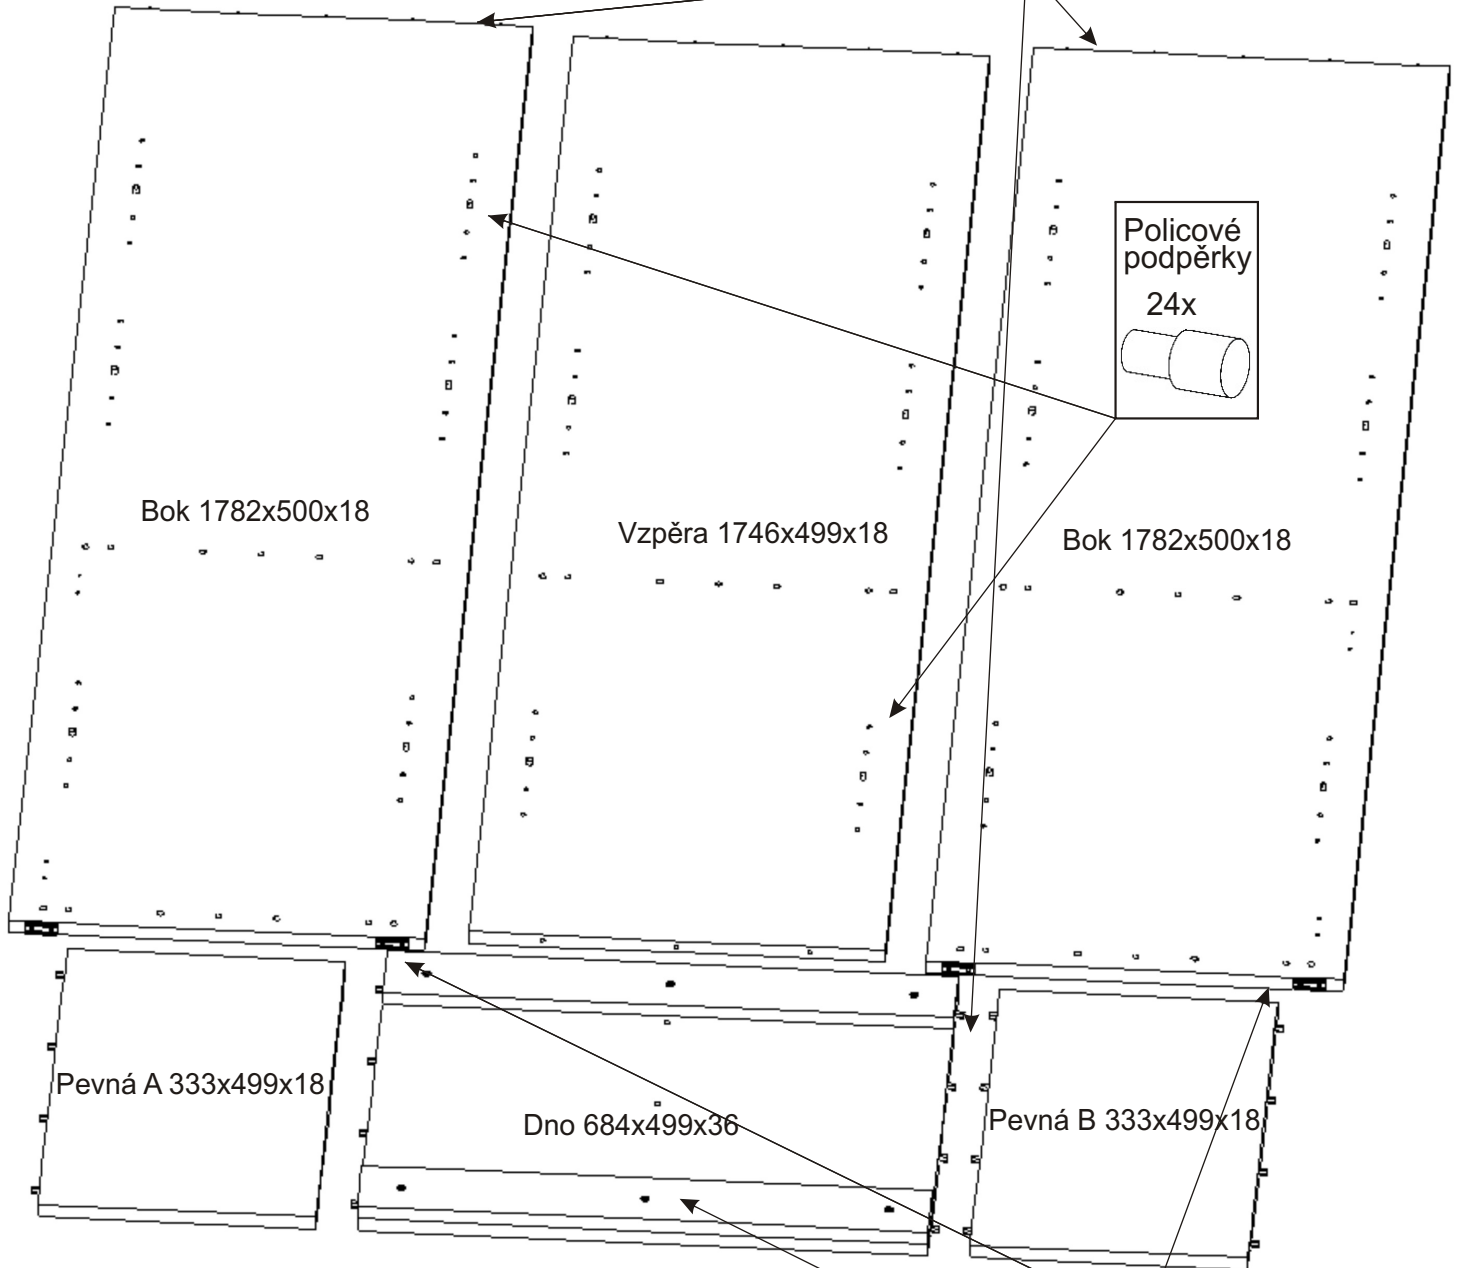

ALFA 129

Naložený pant 4x 	Policové podpěrky 24x 	Kolík 35mm 31x 	Lepidlo 40ml 1x 	Konfirmát 50mm 18x 	Krytka 12x
Úchytka 96mm 2x 4x22mm 4x 	Vrut 4x16 16x 	Vrut 4x30 6x 	Hřebík 88x 	Kluzáky 4x 	

1.

2.

3.

4.

5.

6.

L1 = L2

7.

8.