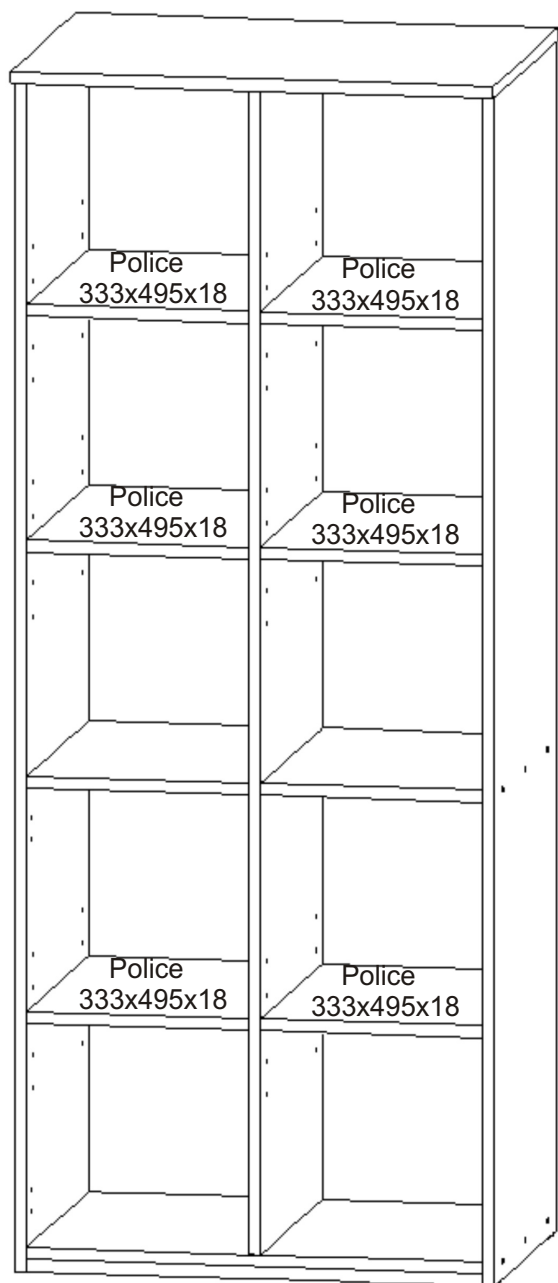

ALFA 129

Naložený pant 4x 	Policové podpěrky 24x 	Kolík 35mm 31x 	Lepidlo 40ml 1x 	Konfirmát 50mm 18x 	Krytka 12x
Úchytka 96mm 2x 4x22mm 4x 	Vrut 4x16 16x 	Vrut 4x30 6x 	Hřebík 88x 	Kluzáky 4x 	

1.

2.

3.

4.

5.

6.

L1 = L2

7.

8.