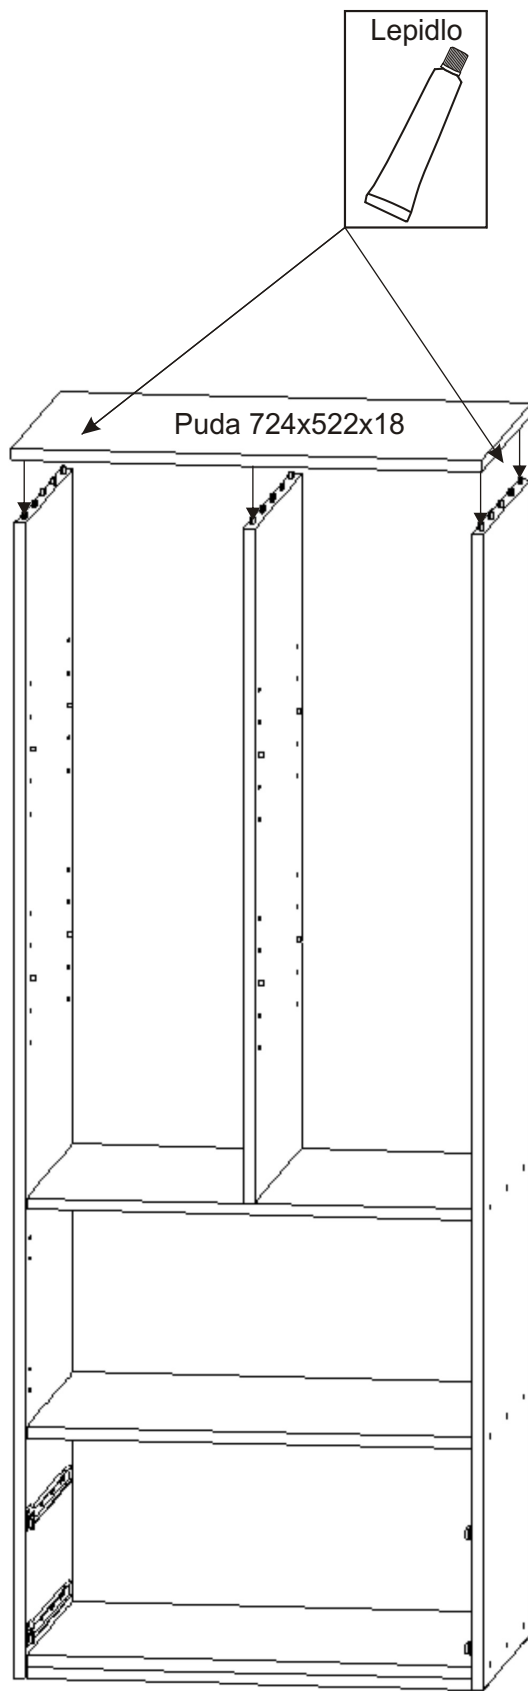

# ALFA 128

<b>H lišta</b> 687mm 1x 	<b>Naložený pant</b> 4x 	<b>Policové podpěrky</b> 16x 	<b>Kolík</b> 35mm 51x 	<b>Lepidlo</b> 40ml 1x 	<b>Konfirmát</b> 50mm 30x 	<b>Krytka</b> 21x 
<b>Pojezd</b> 450mm 2 páry 	<b>Úchytka</b> 96mm 6x 12x 4x22mm 	<b>Vrut</b> 4x16 40x 	<b>Vrut</b> 4x30 6x 	<b>Hřebík</b> 120x 	<b>Kluzáky</b> 4x 	

## 2.5.

3.

4.

Konfirmát 50mm 21x	Krytka 21x
	

5.

6.

7.