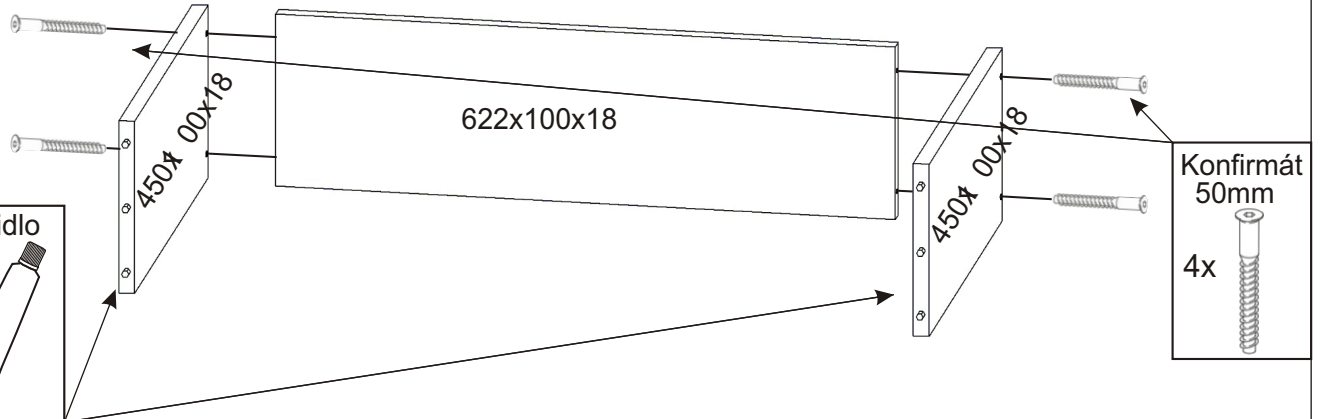

2.1. Montáž zásuvky 2ks

2.2.

2.3.

2.4.

2.5.