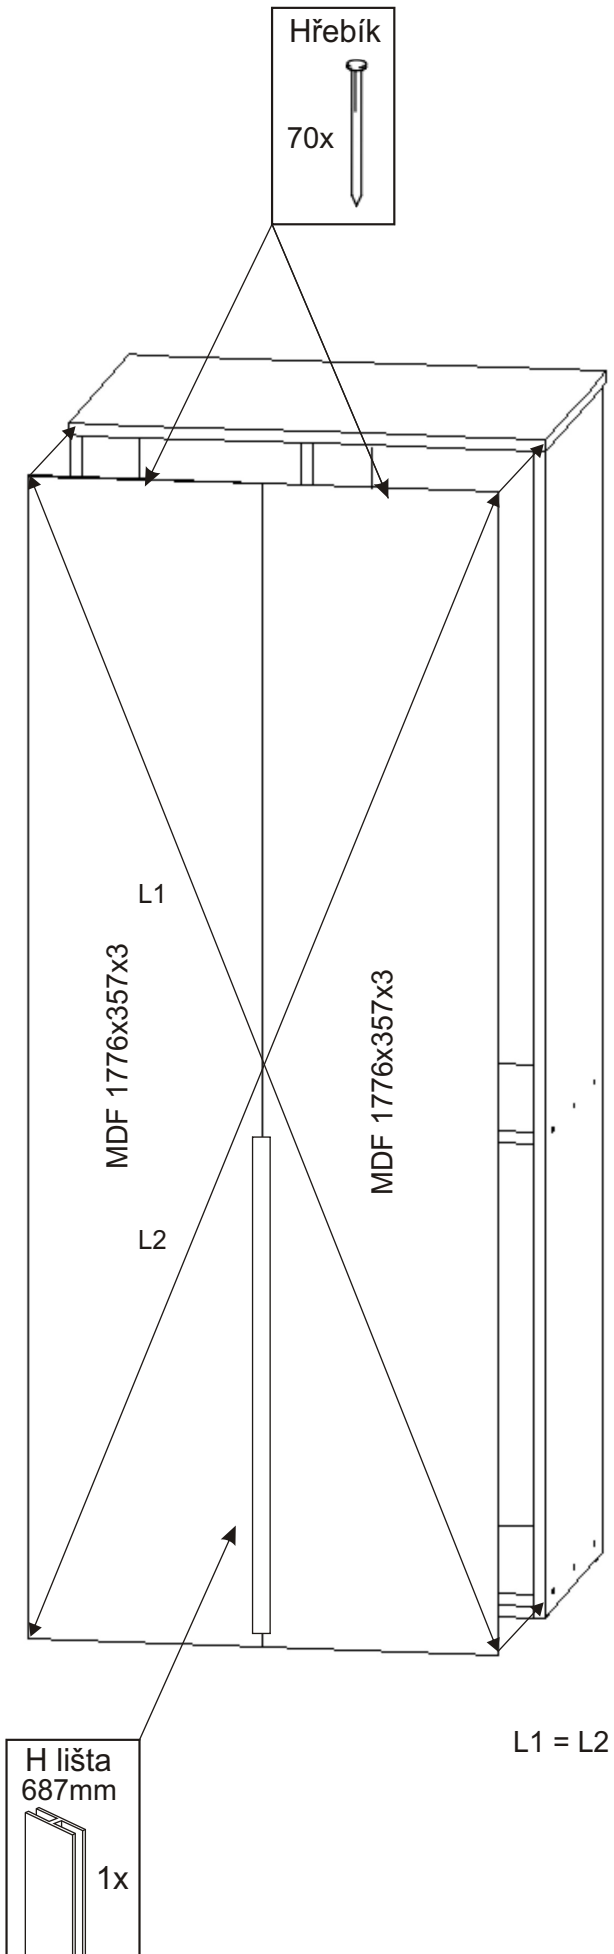

# ALFA 128

<b>H lišta</b> 687mm 1x 	<b>Naložený pant</b> 4x 	<b>Policové podpěrky</b> 16x 	<b>Kolík</b> 35mm 51x 	<b>Lepidlo</b> 40ml 1x 	<b>Konfirmát</b> 50mm 30x 	<b>Krytka</b> 21x 
<b>Pojezd</b> 450mm 2 páry 	<b>Úchytka</b> 96mm 6x 12x 4x22mm 	<b>Vrut</b> 4x16 40x 	<b>Vrut</b> 4x30 6x 	<b>Hřebík</b> 120x 	<b>Kluzáky</b> 4x 	

## 2.1. Montáž zásuvky 2ks

## 2.5.

3.

4.

Konfirmát 50mm 21x	Krytka 21x
	

5.

6.

7.