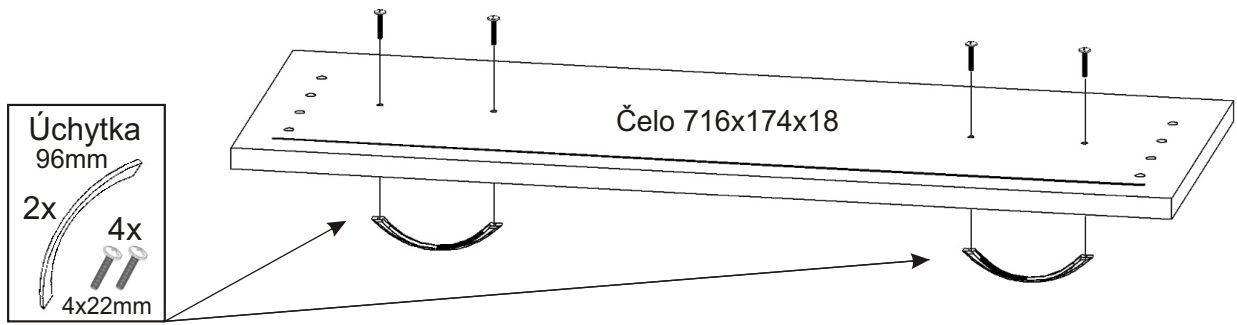

2.1. Montáž zásuvky 2ks