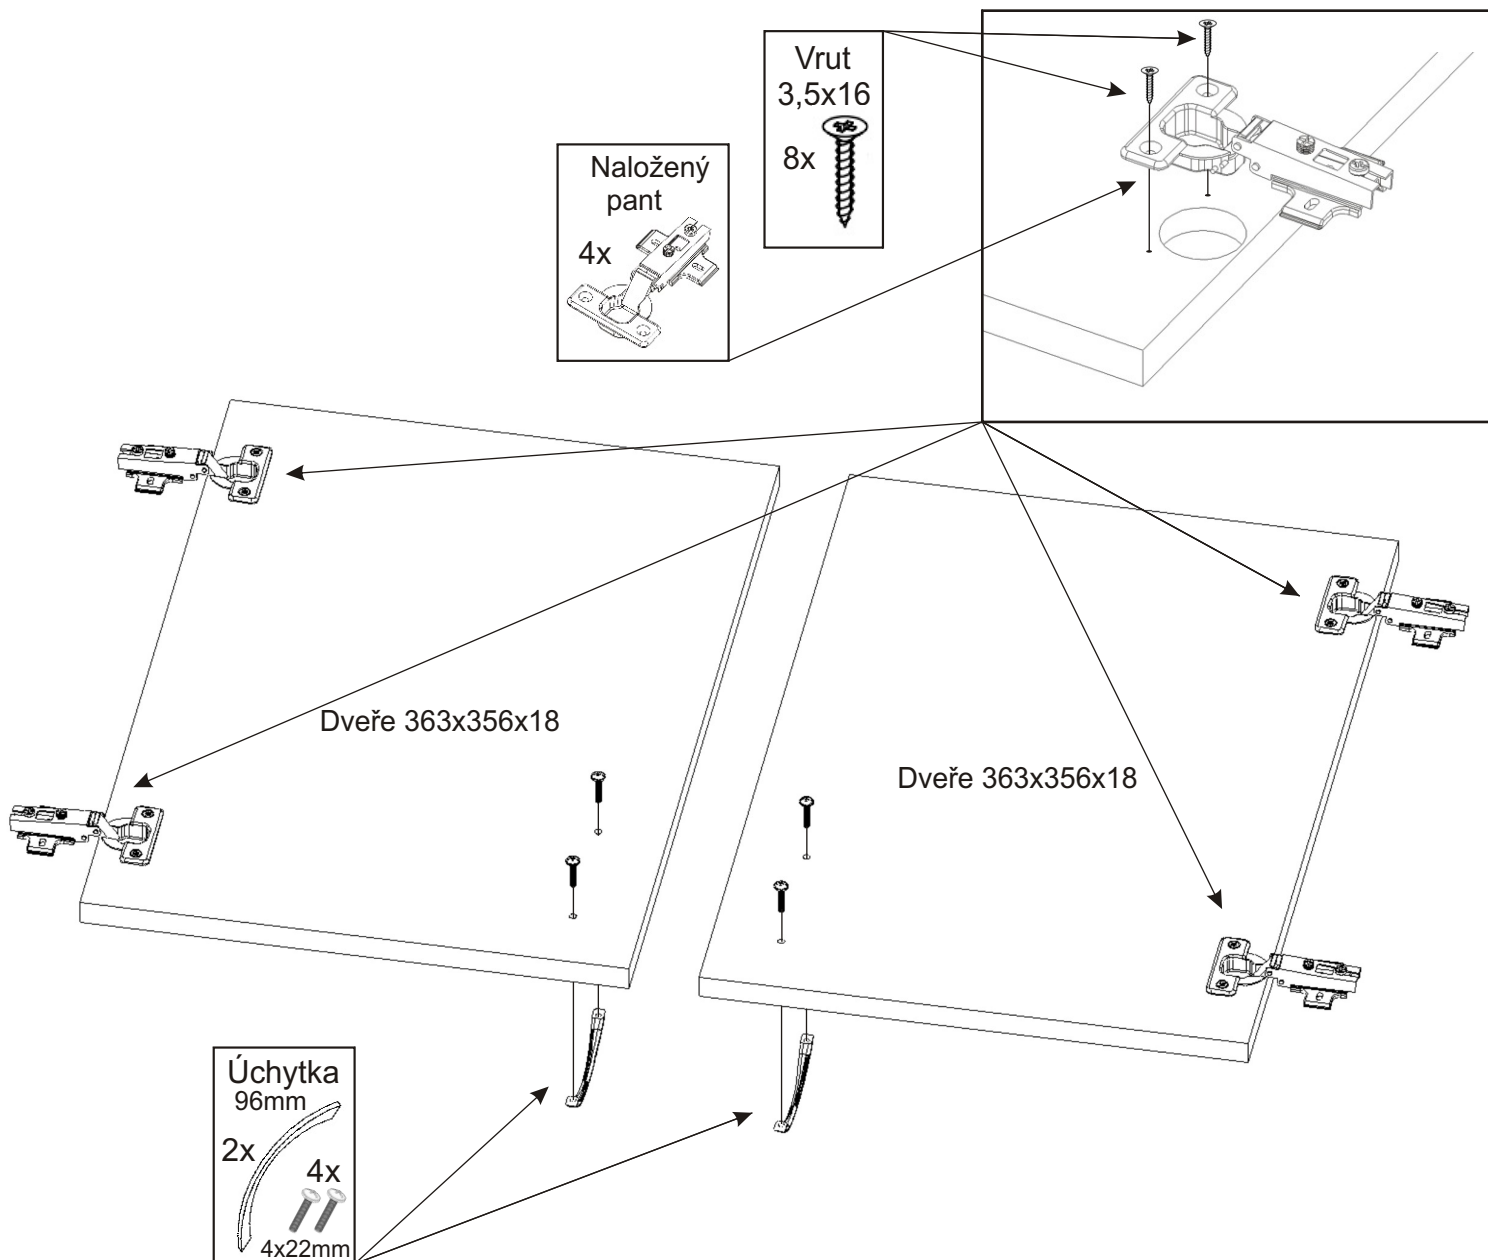

# ALFA 128

<b>H lišta</b> 687mm 1x 	<b>Naložený pant</b> 4x 	<b>Policové podpěrky</b> 16x 	<b>Kolík</b> 35mm 51x 	<b>Lepidlo</b> 40ml 1x 	<b>Konfirmát</b> 50mm 30x 	<b>Krytka</b> 21x 
<b>Pojezd</b> 450mm 2 páry 	<b>Úchytka</b> 96mm 6x 12x 4x22mm 	<b>Vrut</b> 4x16 40x 	<b>Vrut</b> 4x30 6x 	<b>Hřebík</b> 120x 	<b>Kluzáky</b> 4x 	

## 2.1. Montáž zásuvky 2ks