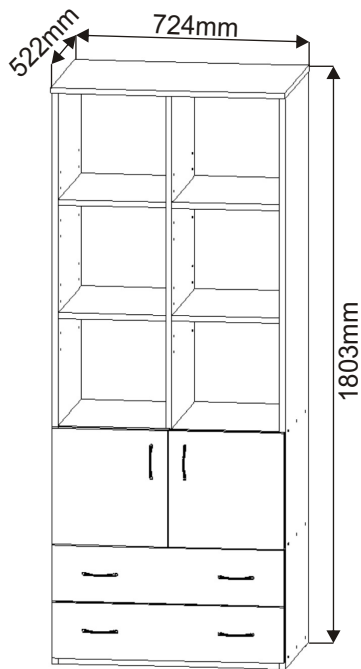

# ALFA 128

<b>H lišta</b> 687mm 1x 	<b>Naložený pant</b> 4x 	<b>Policové podpěrky</b> 16x 	<b>Kolík</b> 35mm 51x 	<b>Lepidlo</b> 40ml 1x 	<b>Konfirmát</b> 50mm 30x 	<b>Krytka</b> 21x 
<b>Pojezd</b> 450mm 2 páry 	<b>Úchytka</b> 96mm 6x 12x 4x22mm 	<b>Vrut</b> 4x16 40x 	<b>Vrut</b> 4x30 6x 	<b>Hřebík</b> 120x 	<b>Kluzáky</b> 4x 	