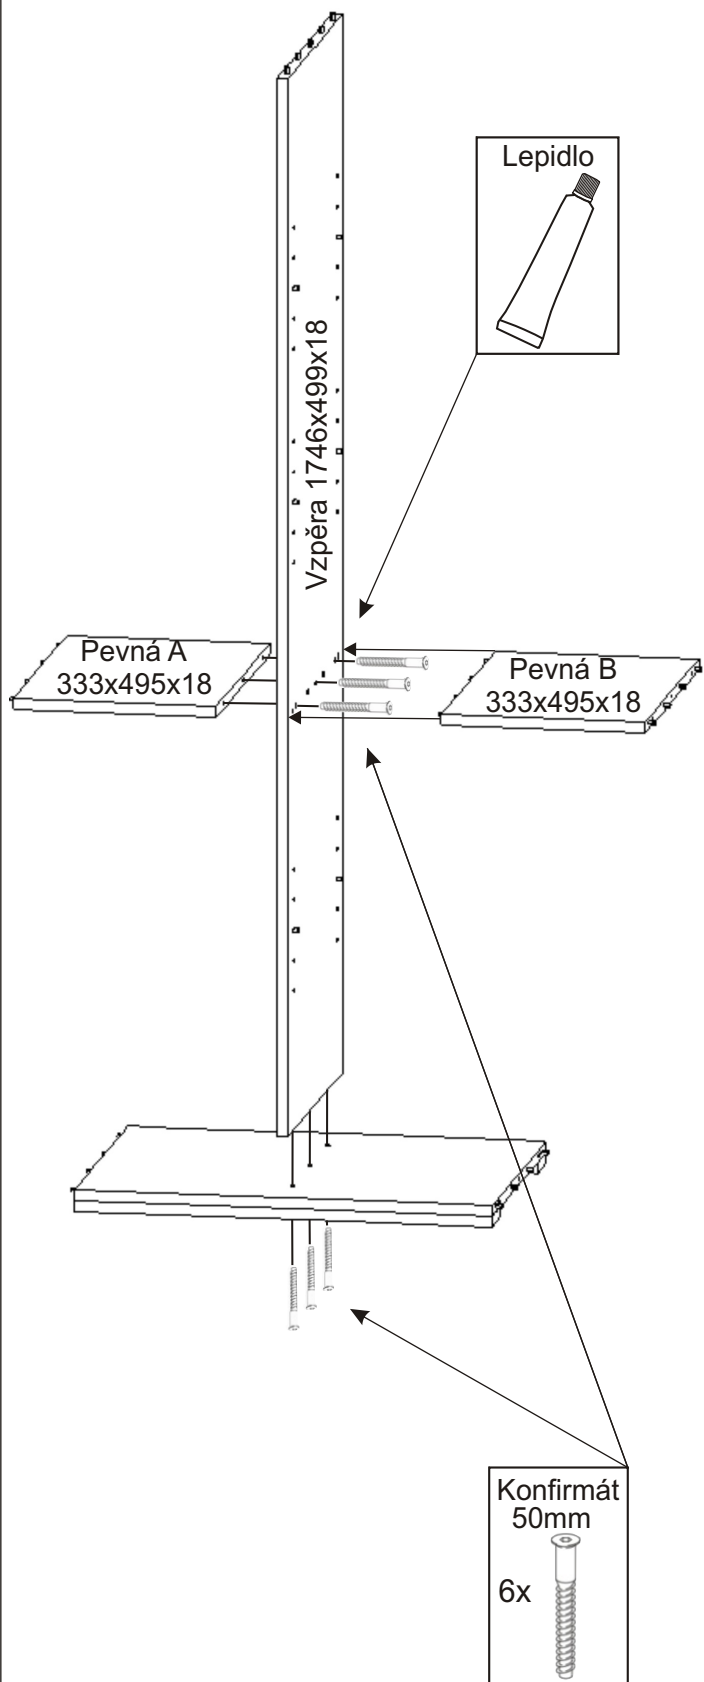

# ALFA 127

<b>Kolík</b> 35mm 31x 	<b>Lepidlo</b> 40ml 1x 	<b>Konfirmát</b> 50mm 18x 	<b>Krytka</b> 12x 
<b>Policové podpěrky</b> 24x 	<b>Vrut</b> 4x30 6x 	<b>Hřebík</b> 88x 88x 	<b>Kluzáky</b> 4x 

2.

3.

4.