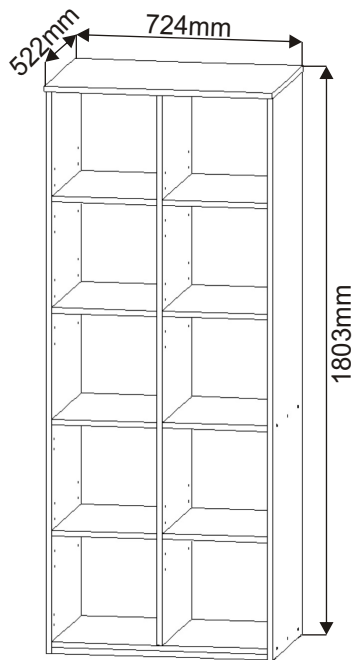

# ALFA 127

<b>Kolík</b> 35mm 31x 	<b>Lepidlo</b> 40ml 1x 	<b>Konfirmát</b> 50mm 18x 	<b>Krytka</b> 12x 
<b>Policové podpěrky</b> 24x 	<b>Vrut</b> 4x30 6x 	<b>Hřebík</b> 88x 88x 	<b>Kluzáky</b> 4x 

2.

3.

4.