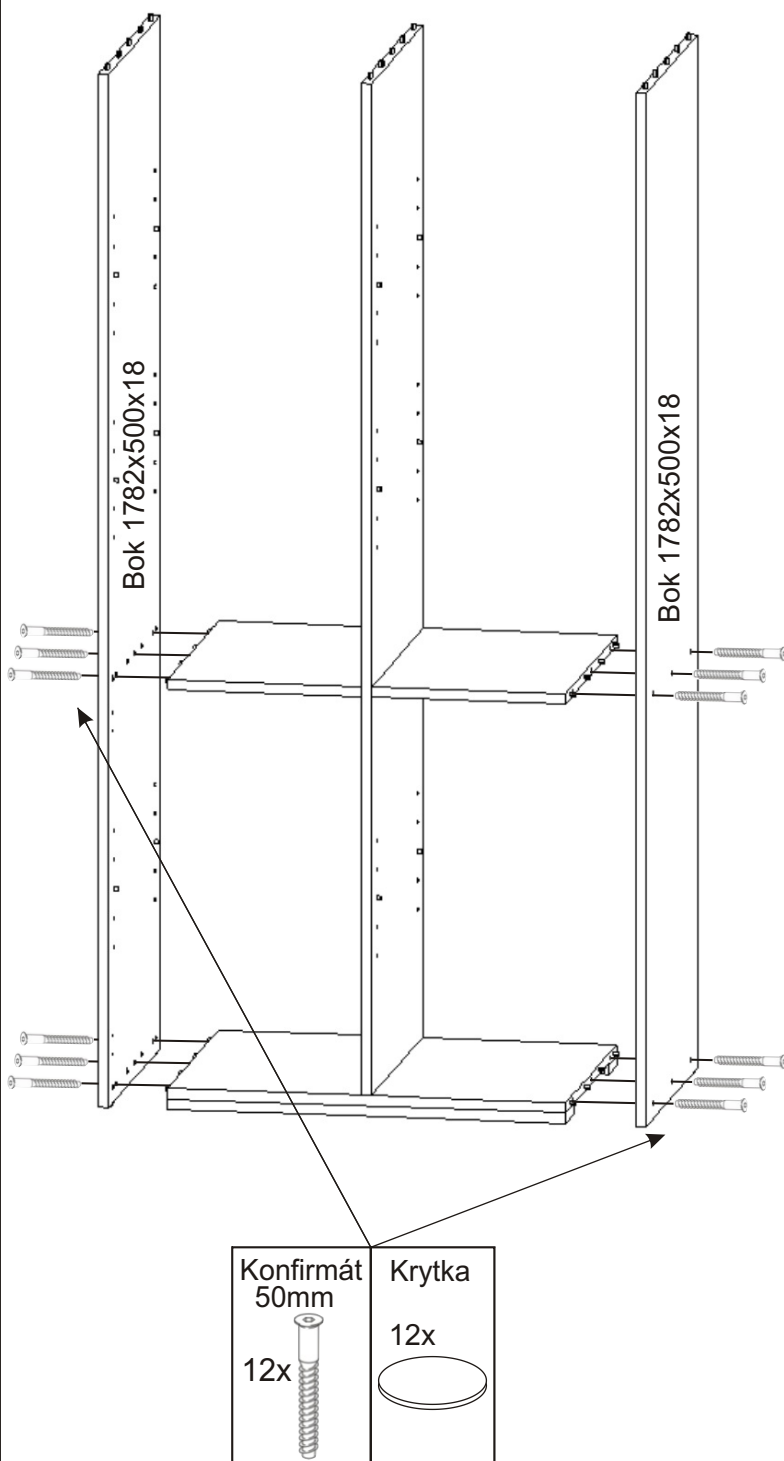

# ALFA 127

<b>Kolík</b> 35mm 31x 	<b>Lepidlo</b> 40ml 1x 	<b>Konfirmát</b> 50mm 18x 	<b>Krytka</b> 12x 
<b>Policové podpěrky</b> 24x 	<b>Vrut</b> 4x30 6x 	<b>Hřebík</b> 88x 88x 	<b>Kluzáky</b> 4x 

2.

3.

4.