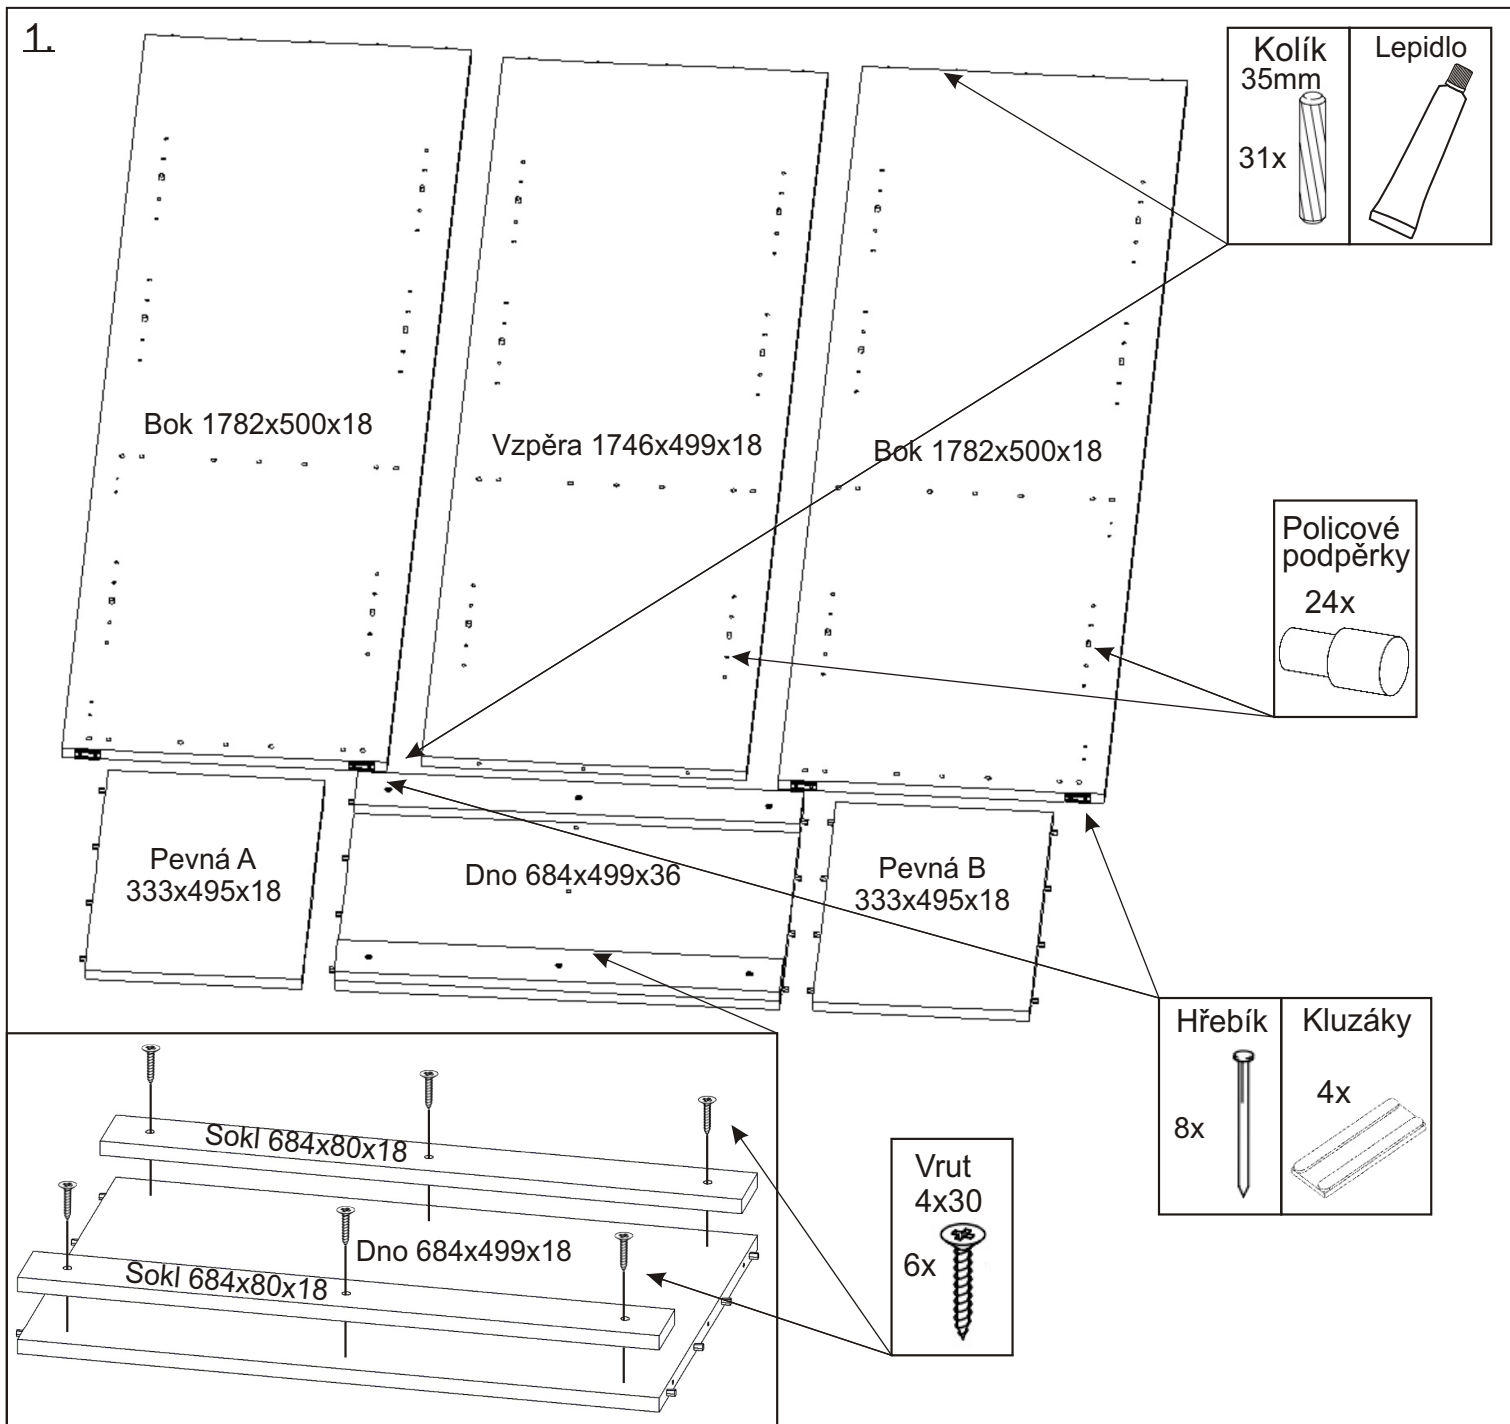

# ALFA 127

<b>Kolík</b> 35mm 31x 	<b>Lepidlo</b> 40ml 1x 	<b>Konfirmát</b> 50mm 18x 	<b>Krytka</b> 12x 
<b>Policové podpěrky</b> 24x 	<b>Vrut</b> 4x30 6x 	<b>Hřebík</b> 88x 88x 	<b>Kluzáky</b> 4x 

2.

3.

4.

5.

6.