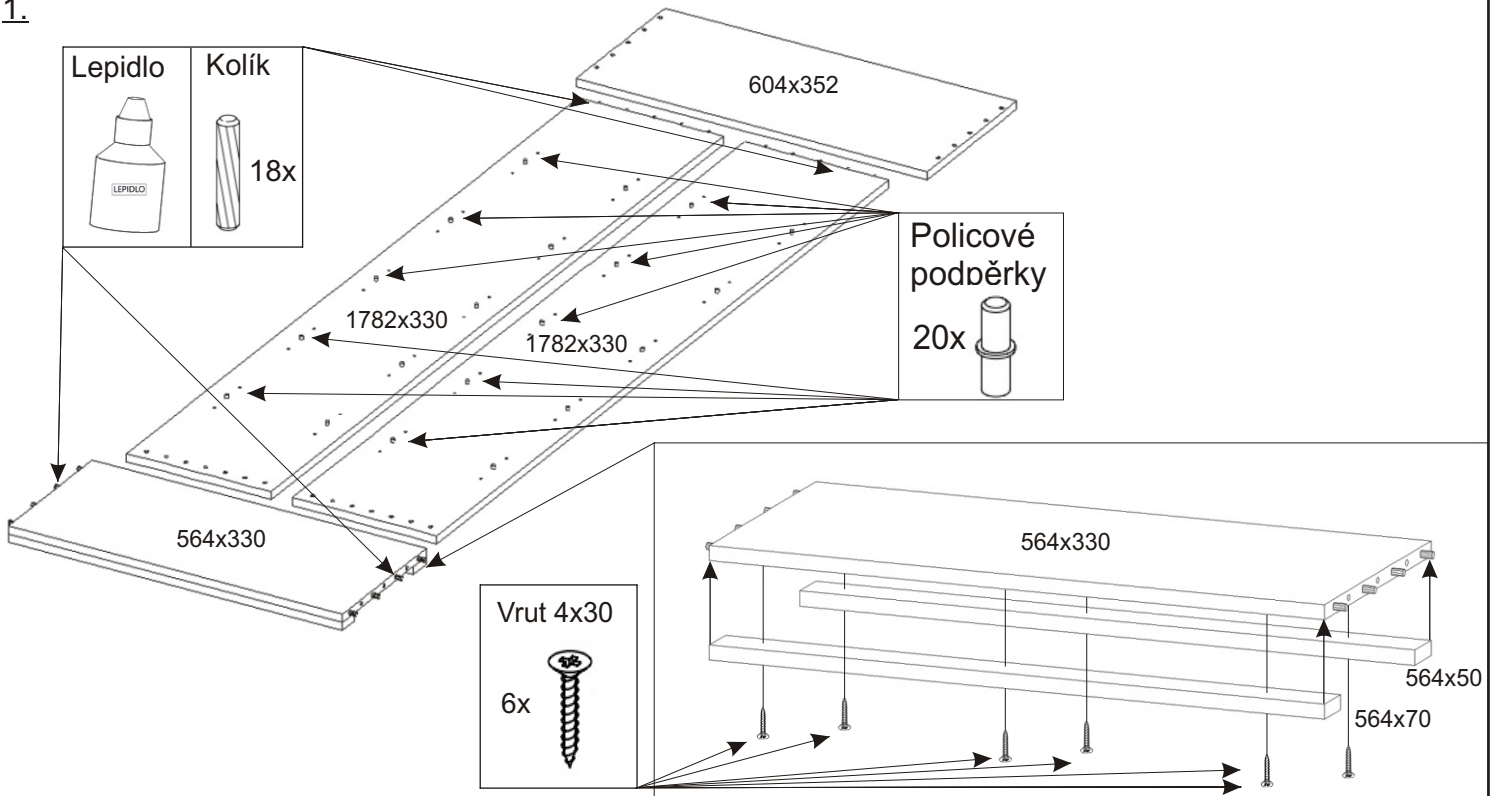

ALFA 125

Policové podpěrky  20x	Kluzáky  6x	Lepidlo  1x	Kolík  18x
Hřebík  52x	Konfirmát + krytky  6x  6x	Vruty 4x30  6x	H lišta 1746mm  1x

1.

2.

3.

Lepidlo

4.

Hřebík

40x

L1 = L2

5.

Kluzáky

6x

Hřebík

12x

6.