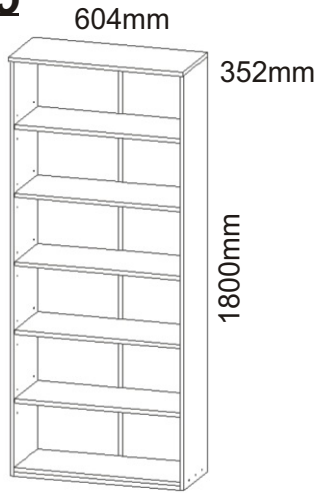

ALFA 125

Policové podpěrky  20x	Kluzáky  6x	Lepidlo  1x	Kolík  18x
Hřebík  52x	Konfirmát + krytky  6x  6x	Vruty 4x30  6x	H lišta 1746mm  1x

1.

2.

3.

Lepidlo

4.

Hřebík

40x

L1 = L2

5.

Kluzáky

6x

Hřebík

12x

6.