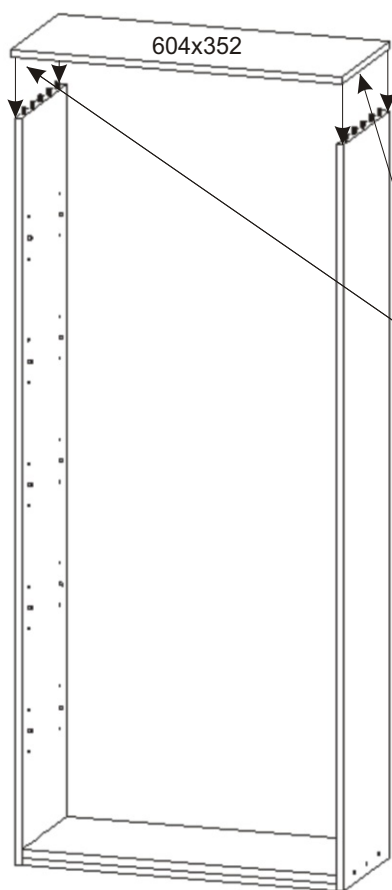

ALFA 125

Policové podpěrky  20x	Kluzáky  6x	Lepidlo  1x	Kolík  18x
Hřebík  52x	Konfirmát + krytky  6x  6x	Vruty 4x30  6x	H lišta 1746mm  1x

1.

2.

3.

Lepidlo

4.

Hřebík

40x

L1 = L2

5.

Kluzáky

6x

Hřebík

12x

6.