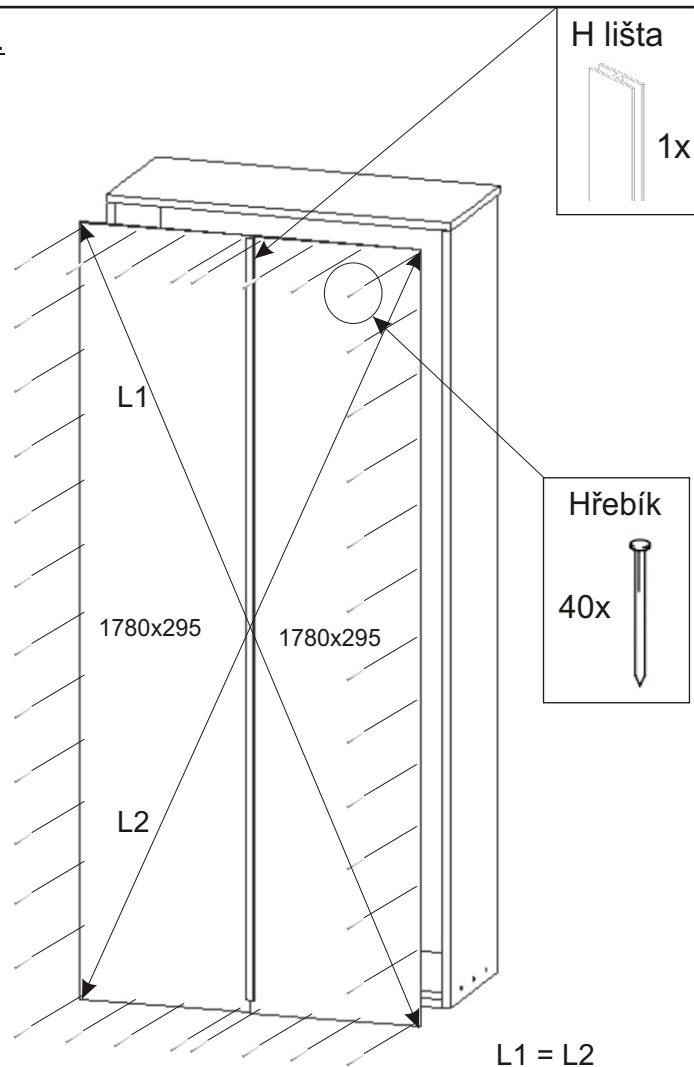

ALFA 125

Policové podpěrky  20x	Kluzáky  6x	Lepidlo  1x	Kolík  18x
Hřebík  52x	Konfirmát + krytky  6x  6x	Vruty 4x30  6x	H lišta 1746mm  1x

1.

2.

3.

Lepidlo

4.

Hřebík

40x

L1 = L2

5.

Kluzáky

6x

Hřebík

12x

6.