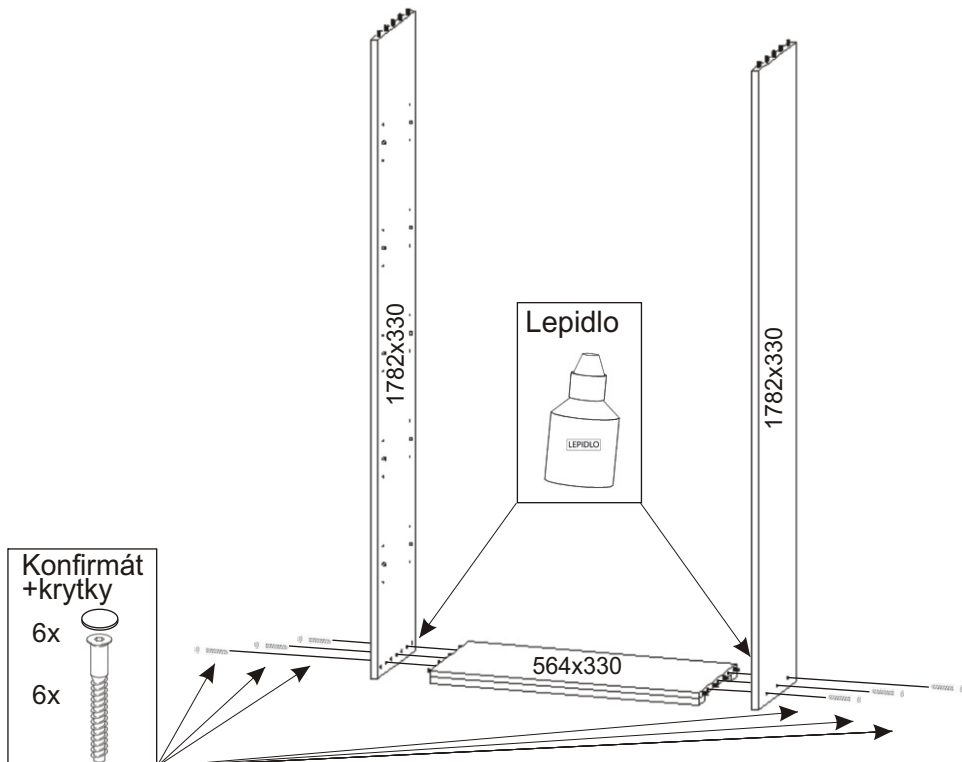

ALFA 125

Policové podpěrky  20x	Kluzáky  6x	Lepidlo  1x	Kolík  18x
Hřebík  52x	Konfirmát + krytky  6x  6x	Vruty 4x30  6x	H lišta 1746mm  1x

1.

2.

3.

Lepidlo

4.

Hřebík

40x

L1 = L2

5.

Kluzáky

6x

Hřebík

12x

6.