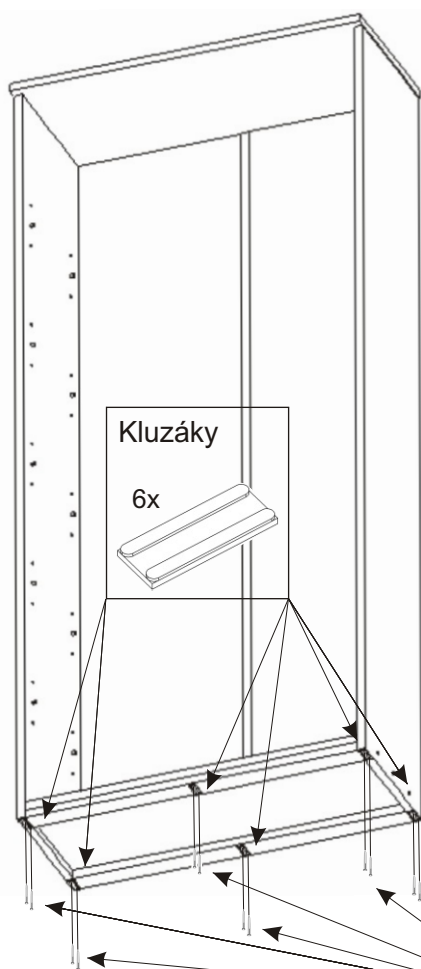

ALFA 125

Policové podpěrky  20x	Kluzáky  6x	Lepidlo  1x	Kolík  18x
Hřebík  52x	Konfirmát + krytky  6x  6x	Vruty 4x30  6x	H lišta 1746mm  1x

1.

2.

3.

Lepidlo

4.

Hřebík

40x

L1 = L2

5.

Kluzáky

6x

Hřebík

12x

6.