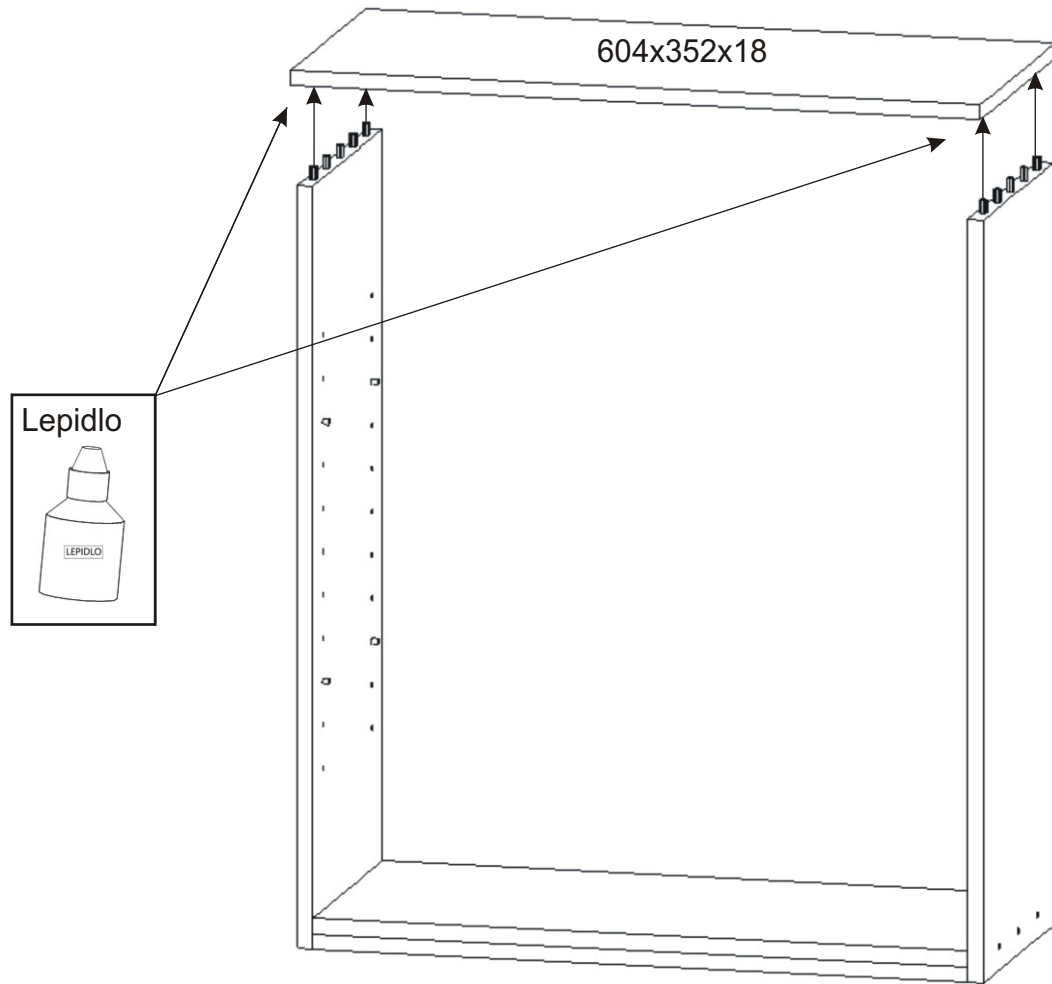

ALFA 122

Úchytka  2x	Policové podpěrky  8x	Lepidlo  1x	Kolík  18x	Konfirmát + krytky  6x	Hřebík  34x
H lišta 846mm  1x	Kluzáky  4x	Naložený pant  4x	Vrut 3,5x16  16x	Vrut 4x30  6x	

1.

2.

3.

4.

5.

6.

7.

8.

Boční pohled