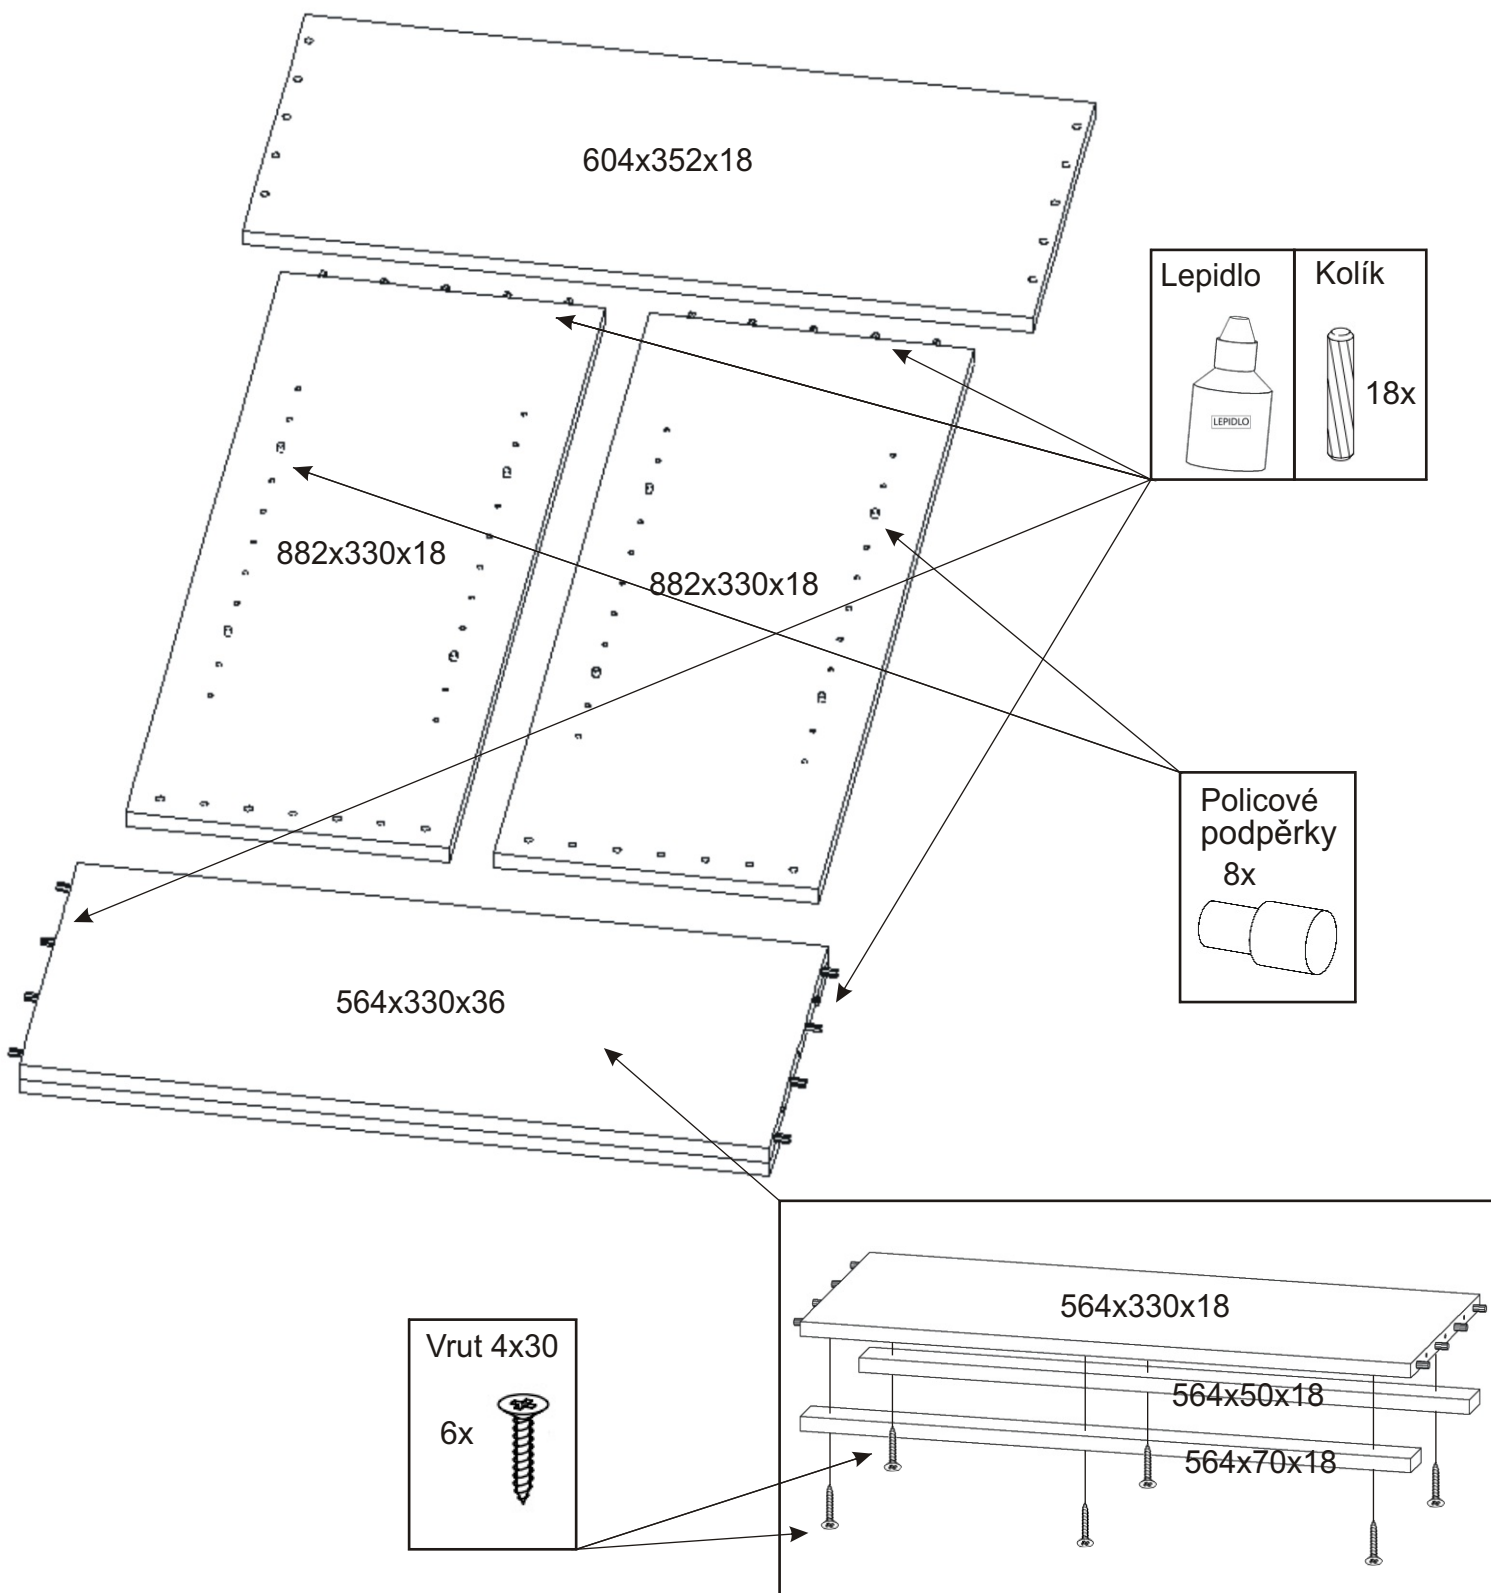

ALFA 122

Úchytka  2x	Policové podpěrky  8x	Lepidlo  1x	Kolík  18x	Konfirmát + krytky  6x	Hřebík  34x
H lišta 846mm  1x	Kluzáky  4x	Naložený pant  4x	Vrut 3,5x16  16x	Vrut 4x30  6x	

1.

2.

3.

4.

5.

6.

7.

8.

Boční pohled