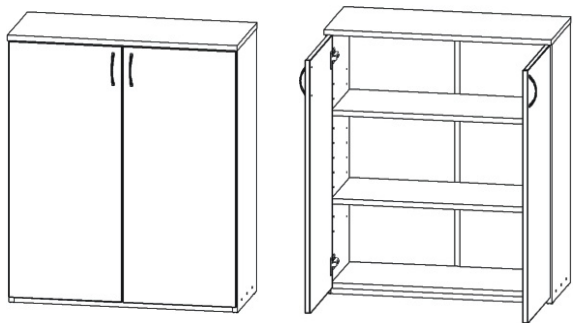

ALFA 122

Úchytka  2x	Policové podpěrky  8x	Lepidlo  1x	Kolík  18x	Konfirmát + krytky  6x	Hřebík  34x
H lišta 846mm  1x	Kluzáky  4x	Naložený pant  4x	Vrut 3,5x16  16x	Vrut 4x30  6x	

1.

2.

3.

4.

5.

6.

7.

8.

Boční pohled