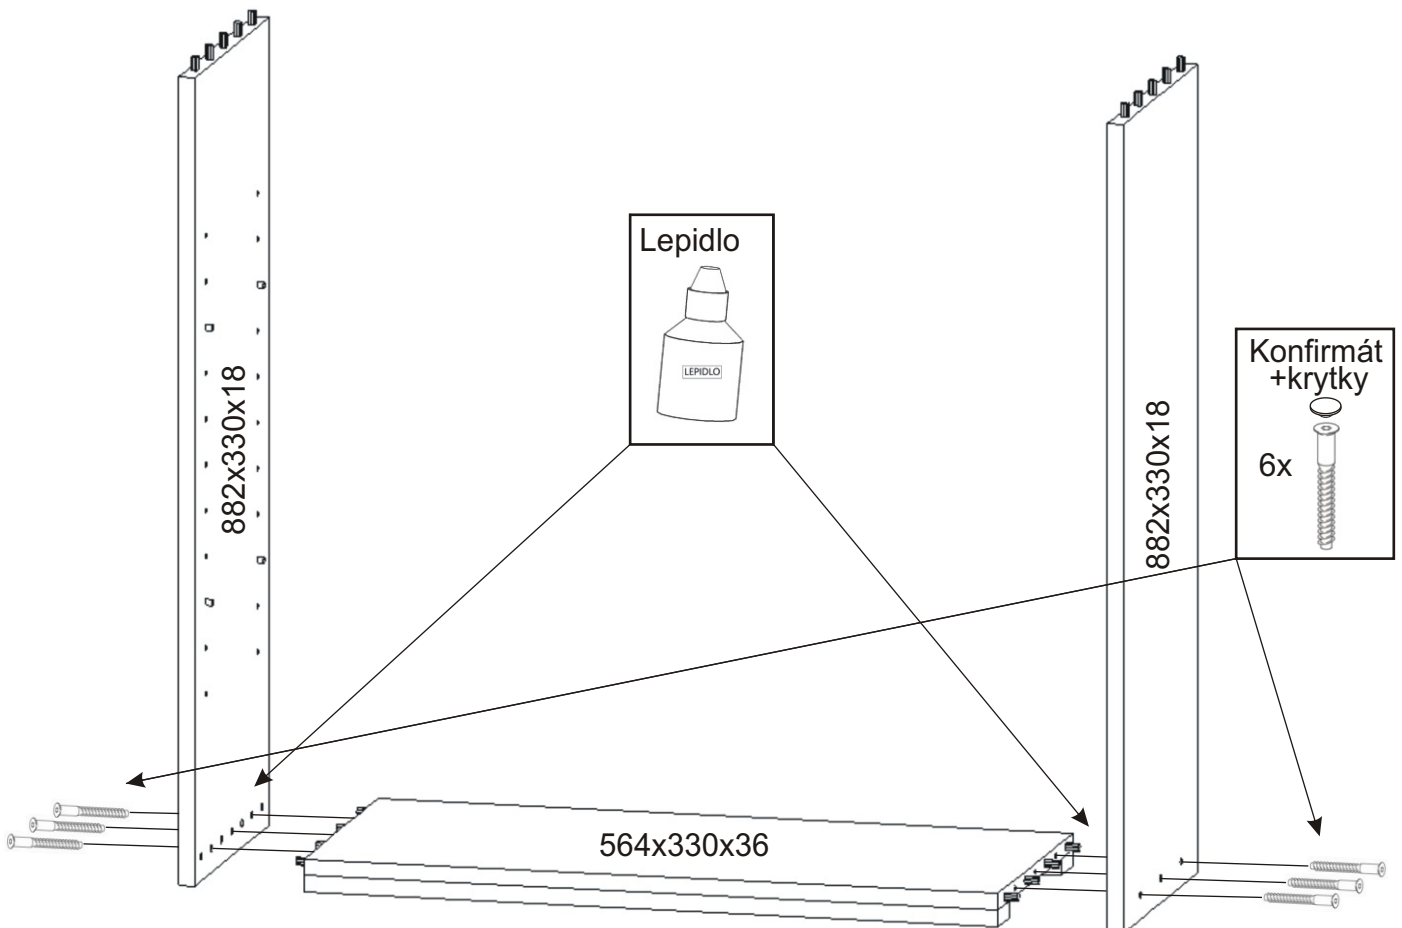

ALFA 122

Úchytka  2x	Policové podpěrky  8x	Lepidlo  1x	Kolík  18x	Konfirmát + krytky  6x	Hřebík  34x
H lišta 846mm  1x	Kluzáky  4x	Naložený pant  4x	Vrut 3,5x16  16x	Vrut 4x30  6x	

1.

2.

3.

4.

5.

6.

7.

8.

Boční pohled