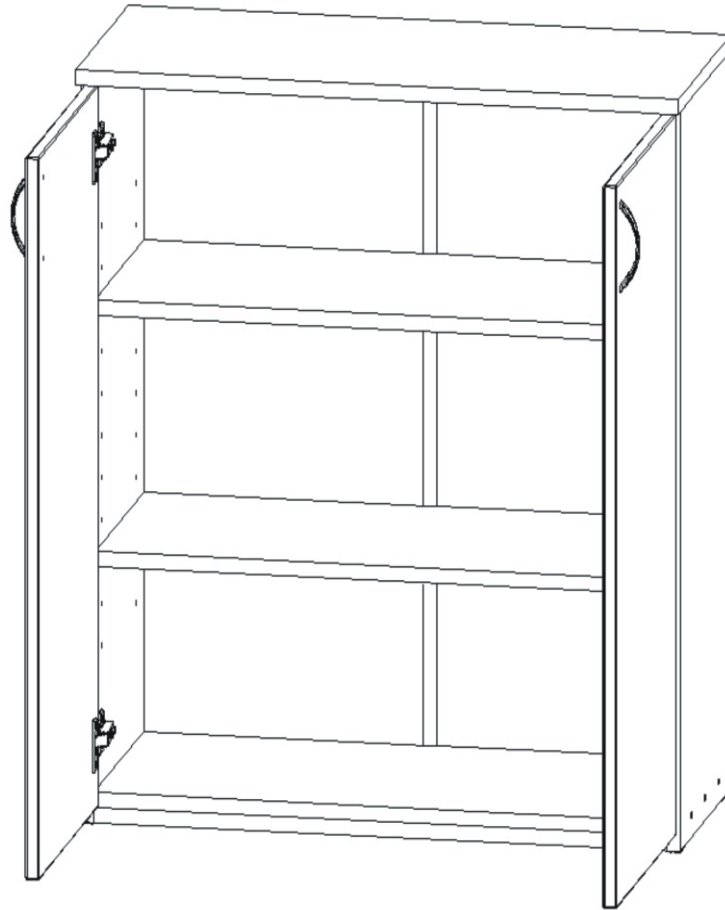

ALFA 122

Úchytka  2x	Policové podpěrky  8x	Lepidlo  1x	Kolík  18x	Konfirmát + krytky  6x	Hřebík  34x
H lišta 846mm  1x	Kluzáky  4x	Naložený pant  4x	Vrut 3,5x16  16x	Vrut 4x30  6x	

1.

2.

3.

4.

5.

6.

7.

8.

Boční pohled