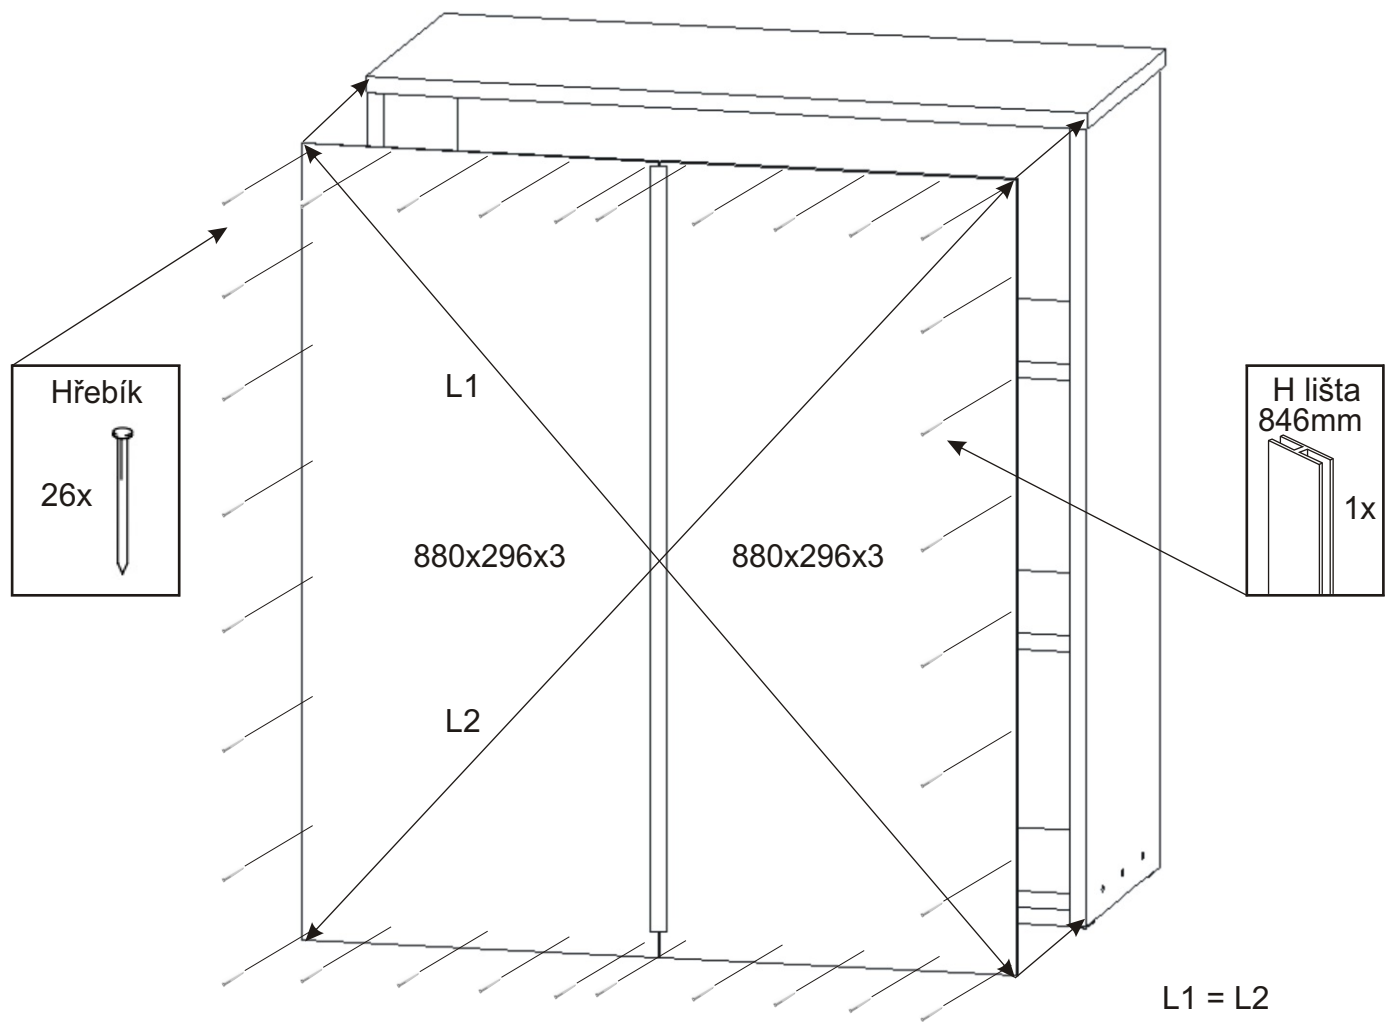

ALFA 122

Úchytka  2x	Policové podpěrky  8x	Lepidlo  1x	Kolík  18x	Konfirmát + krytky  6x	Hřebík  34x
H lišta 846mm  1x	Kluzáky  4x	Naložený pant  4x	Vrut 3,5x16  16x	Vrut 4x30  6x	

1.

2.

3.

4.

5.

6.

7.

8.

Boční pohled