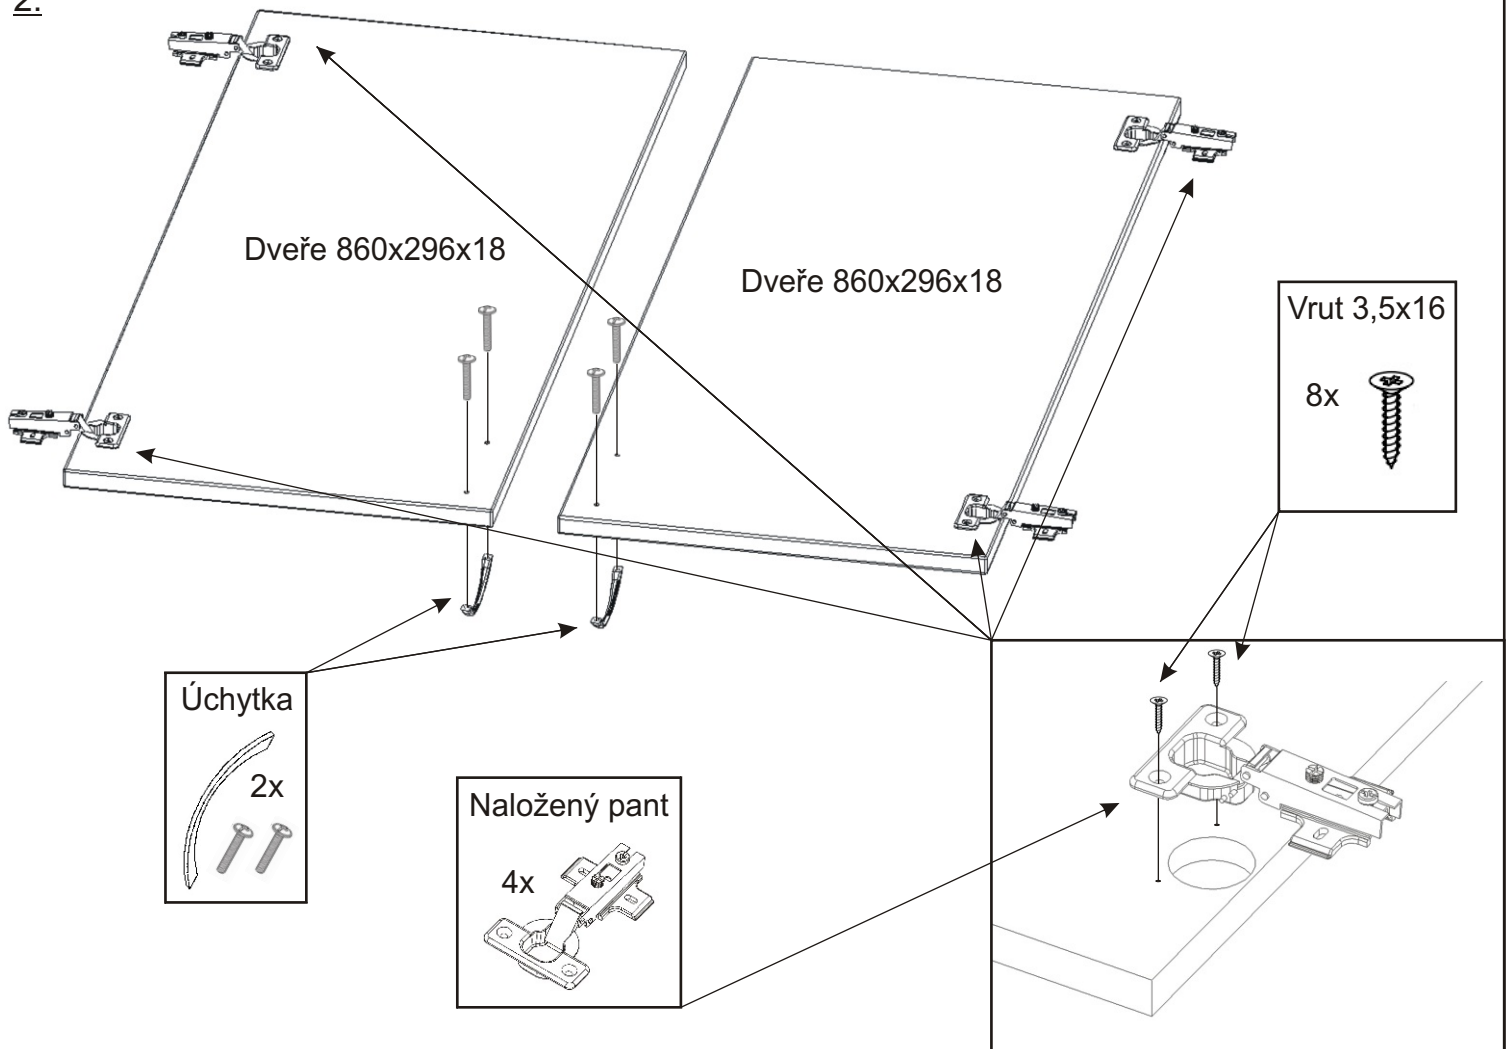

ALFA 122

Úchytka  2x	Policové podpěrky  8x	Lepidlo  1x	Kolík  18x	Konfirmát + krytky  6x	Hřebík  34x
H lišta 846mm  1x	Kluzáky  4x	Naložený pant  4x	Vrut 3,5x16  16x	Vrut 4x30  6x	

1.

2.

3.

4.

5.

6.

7.

8.

Boční pohled