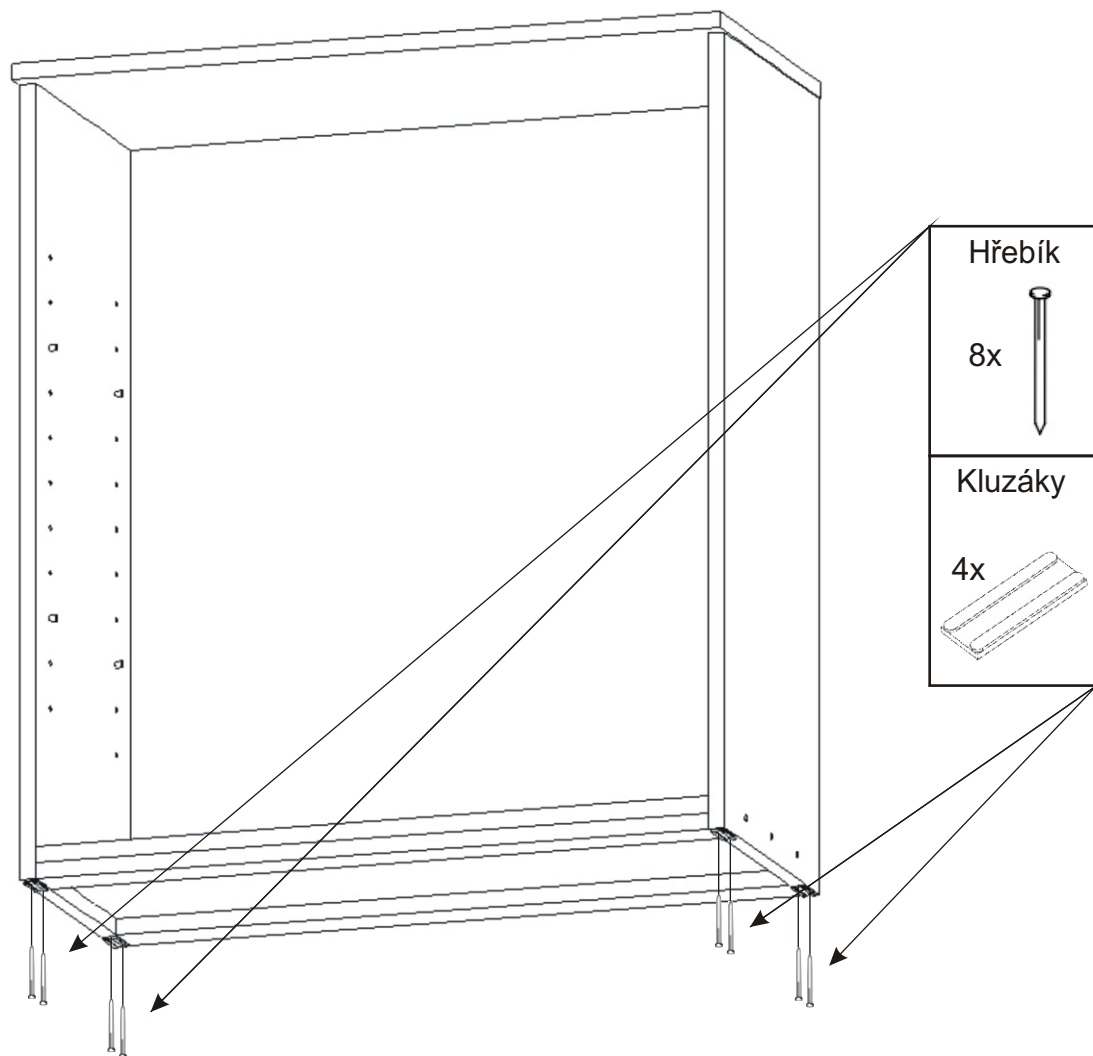

ALFA 122

Úchytka  2x	Policové podpěrky  8x	Lepidlo  1x	Kolík  18x	Konfirmát + krytky  6x	Hřebík  34x
H lišta 846mm  1x	Kluzáky  4x	Naložený pant  4x	Vrut 3,5x16  16x	Vrut 4x30  6x	

1.

2.

3.

4.

5.

6.

7.

8.

Boční pohled